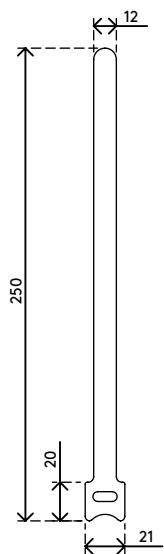

33.000

Addit fascette ferma cavi 000

Queste fascette non sono soltanto robuste, ma anche durevoli, e possono essere riutilizzate praticamente all'infinito. Raggruppano insieme i cavi fino a 65 mm di diametro.

- Dimensioni (L x l): 250 mm x 12 mm
- Imballato come set da 10 pezzi

- Riutilizzabile all'infinito
- Adatto per 64 cavi con 7 mm di spessore

Addit fascette ferma cavi 000

2020/10/07

33.000

 250 x 25 x 20 mm