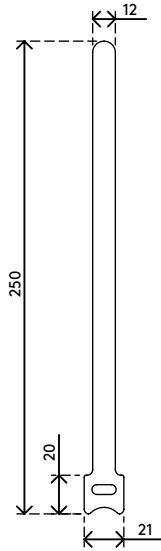

33.000

Addit kabellussen 000

Ze zijn niet alleen sterk, maar ook duurzaam en vrijwel oneindig vaak te hergebruiken. Kabels tot een diameter van 65 mm kunnen ermee gebundeld worden.

- Afmetingen (l x b): 250 mm x 12 mm
- Verpakt als set van 10 stuks

- Eindelooos herbruikbaar
- Geschikt voor 64 kabels met een dikte van 7 mm

addit

Addit kabellussen 000

2020/05/26

33.000

 250 x 25 x 20 mm

 10 pcs

 wit