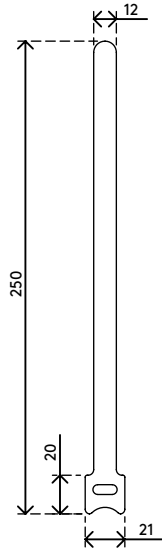

33.001

Addit fascette ferma cavi 001

Queste fascette non sono soltanto robuste, ma anche durevoli, e possono essere riutilizzate praticamente all'infinito. Raggruppano insieme i cavi fino a 65 mm di diametro.

- Dimensioni (L x l): 250 mm x 12 mm
- Imballato come set da 10 pezzi

- Riutilizzabile all'infinito
- Adatto per 64 cavi con 7 mm di spessore

addit

Addit fascette ferma cavi 001

2020/10/07

33.001

 250 x 25 x 20 mm