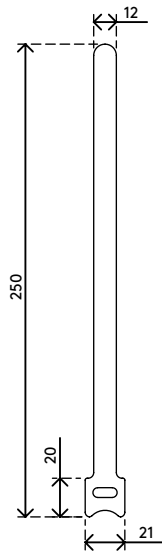

## Addit fascette ferma cavi 003

Queste fascette non sono soltanto robuste, ma anche durevoli, e possono essere riutilizzate praticamente all'infinito. Raggruppano insieme i cavi fino a 65 mm di diametro.

- Dimensioni (L x l): 250 mm x 12 mm
- Imballato come set da 10 pezzi

- Riutilizzabile all'infinito
- Adatto per 64 cavi con 7 mm di spessore

# 33.003

 250 x 25 x 20 mm

 10 pcs

 nero

 0,025 kg

 805410330033