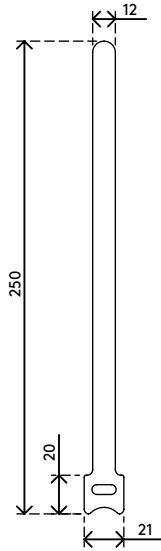

addit

Addit kabellussen 003

2020/05/26

33.003

250 x 25 x 20 mm

10 pcs

zwart

0,025 kg

805410330033