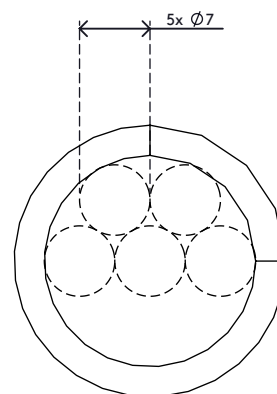

addit **x**

Garanzia

33.250

Addit raccoglicavo a spirale 250

Un prodotto che gestisce i cavi di alimentazione e segnale in maniera facile e rapida. È sufficiente avvolgere il raccoglicavo a spirale attorno ai cavi per creare un gruppo ordinato e solido. Separare cavi dal gruppo o aggiungerne altri è altrettanto facile.

- Spirale da 25 m
- Dispositivo di gestione dei cavi sintetico flessibile
- Si avvolge facilmente attorno ai cavi
- I cavi possono essere facilmente separati o aggiunti dalla/alla spirale
- Adatto per 5 cavi con 7 mm di spessore

dataflex **x**

feeling at work

Addit raccoglicavo a spirale 250

2020/10/07

33.250

 300 x 300 x 60 mm

 1 pcs

 bianco