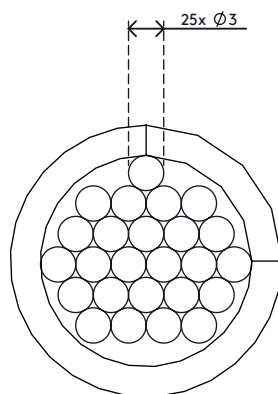

addit **x**

Garanzia

33.250

Addit raccoglicavo a spirale 250

Un prodotto che gestisce i cavi di alimentazione e segnale in maniera facile e rapida. È sufficiente avvolgere il raccoglicavo a spirale attorno ai cavi per creare un gruppo ordinato e solido. Separare cavi dal gruppo o aggiungerne altri è altrettanto facile.

- Spirale da 25 m
- Dispositivo di gestione dei cavi sintetico flessibile
- Si avvolge facilmente attorno ai cavi
- I cavi possono essere facilmente separati o aggiunti dalla/alla spirale
- Adatto per 5 cavi con 7 mm di spessore

dataflex **x**

feeling at work

Addit raccoglicavo a spirale 250

2020/10/07

33.250

 300 x 300 x 60 mm

 1 pcs

 bianco