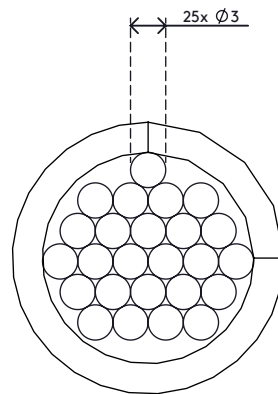

- Wordt geleverd als haspel van 25 m
- Flexibel synthetisch kabelmanagement
- Kan gemakkelijk om kabels worden gewikkeld
- Kabels zijn eenvoudig af te splitsen van of toe te voegen aan de spiraal
- Geschikt voor 5 kabels met een dikte van 7 mm