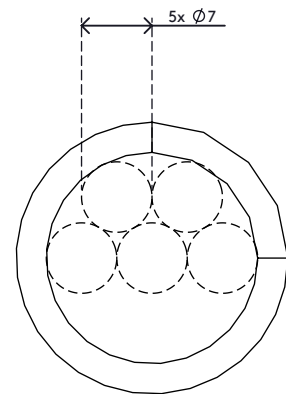

- Wordt geleverd als haspel van 25 m
- Flexibel synthetisch kabelmanagement
- Kan gemakkelijk om kabels worden gewikkeld
- Kabels zijn eenvoudig af te splitsen van of toe te voegen aan de spiraal
- Geschikt voor 5 kabels met een dikte van 7 mm

Addit kabelspiraal 250

2020/05/26

33.250

 300 x 300 x 60 mm

 1 pcs

 wit

 0,53 kg

 805410332501