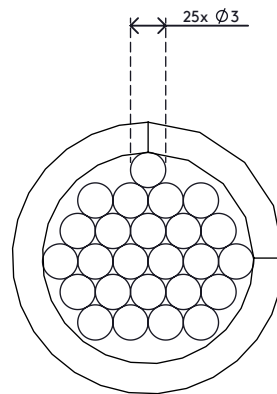

33.252

Addit raccoglicavo a spirale 252

Un prodotto che gestisce i cavi di alimentazione e segnale in maniera facile e rapida. È sufficiente avvolgere il raccoglicavo a spirale attorno ai cavi per creare un gruppo ordinato e solido. Separare cavi dal gruppo o aggiungerne altri è altrettanto facile.

- Spirale da 25 m
- Dispositivo di gestione dei cavi sintetico flessibile
- Si avvolge facilmente attorno ai cavi

- I cavi possono essere facilmente separati o aggiunti dalla/alla spirale
- Adatto per 5 cavi con 7 mm di spessore