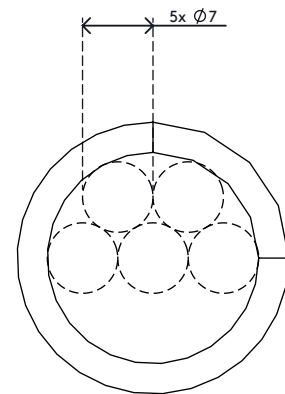

33.252

Addit raccoglicavo a spirale 252

Un prodotto che gestisce i cavi di alimentazione e segnale in maniera facile e rapida. È sufficiente avvolgere il raccoglicavo a spirale attorno ai cavi per creare un gruppo ordinato e solido. Separare cavi dal gruppo o aggiungerne altri è altrettanto facile.

- Spirale da 25 m
- Dispositivo di gestione dei cavi sintetico flessibile
- Si avvolge facilmente attorno ai cavi

- I cavi possono essere facilmente separati o aggiunti dalla/alla spirale
- Adatto per 5 cavi con 7 mm di spessore