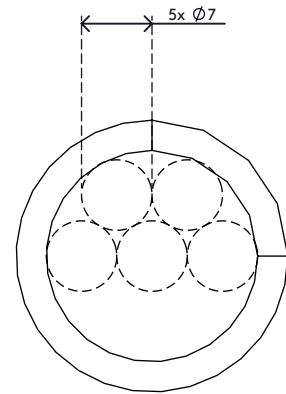

33.252

Addit kabelspiraal 252

Een product dat snel en eenvoudig signaal- en elektriciteitskabels wegwerkt. Draai gewoon de spiraalkabelmanager om uw kabels om er een stevige en nette bundel van te maken. Het afsplitsen van kabels uit de bundel of het toevoegen van een kabel is al net zo eenvoudig.

- Wordt geleverd als haspel van 25 m
- Flexibel synthetisch kabelmanagement
- Kan gemakkelijk om kabels worden gewikkeld
- Kabels zijn eenvoudig af te splitsen van of toe te voegen aan de spiraal
- Geschikt voor 5 kabels met een dikte van 7 mm

Addit kabelspiraal 252

2020/05/26

33.252

 300 x 300 x 60 mm

 1 pcs

 zilver

 0,53 kg

 805410332525