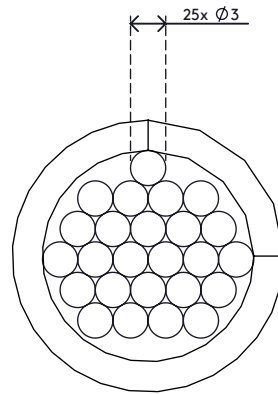

33.252

Addit kabelspiraal 252

Een product dat snel en eenvoudig signaal- en elektriciteitskabels wegwerkt. Draai gewoon de spiraalkabelmanager om uw kabels om er een stevige en nette bundel van te maken. Het afsplitsen van kabels uit de bundel of het toevoegen van een kabel is al net zo eenvoudig.

- Wordt geleverd als haspel van 25 m
- Flexibel synthetisch kabelmanagement
- Kan gemakkelijk om kabels worden gewikkeld
- Kabels zijn eenvoudig af te splitsen van of toe te voegen aan de spiraal
- Geschikt voor 5 kabels met een dikte van 7 mm

Addit kabelspiraal 252

2020/05/26

33.252

 300 x 300 x 60 mm

 1 pcs

 zilver

 0,53 kg

 805410332525