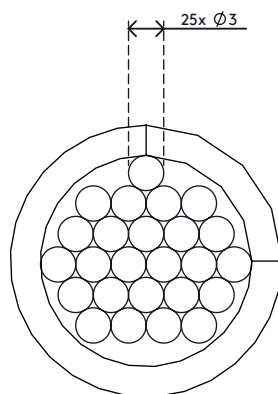

33.253

Addit raccoglicavo a spirale 253

Un prodotto che gestisce i cavi di alimentazione e segnale in maniera facile e rapida. È sufficiente avvolgere il raccoglicavo a spirale attorno ai cavi per creare un gruppo ordinato e solido. Separare cavi dal gruppo o aggiungerne altri è altrettanto facile.

- Spirale da 25 m
- Dispositivo di gestione dei cavi sintetico flessibile
- Si avvolge facilmente attorno ai cavi
- I cavi possono essere facilmente separati o aggiunti dalla/alla spirale
- Adatto per 5 cavi con 7 mm di spessore