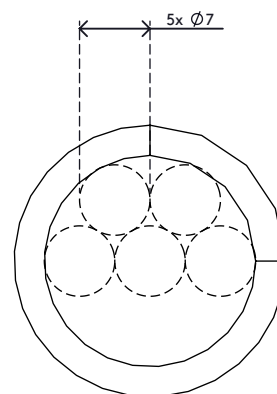

33.253

Addit raccoglicavo a spirale 253

Un prodotto che gestisce i cavi di alimentazione e segnale in maniera facile e rapida. È sufficiente avvolgere il raccoglicavo a spirale attorno ai cavi per creare un gruppo ordinato e solido. Separare cavi dal gruppo o aggiungerne altri è altrettanto facile.

- Spirale da 25 m
- Dispositivo di gestione dei cavi sintetico flessibile
- Si avvolge facilmente attorno ai cavi
- I cavi possono essere facilmente separati o aggiunti dalla/alla spirale
- Adatto per 5 cavi con 7 mm di spessore