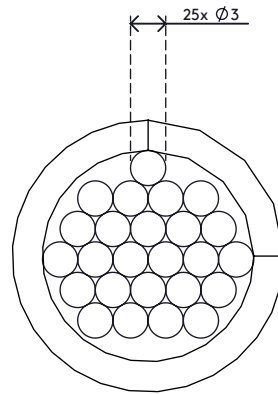

33.253

Addit kabelspiraal 253

Een product dat snel en eenvoudig signaal- en elektriciteitskabels wegwerkt. Draai gewoon de spiraalkabelmanager om uw kabels om er een stevige en nette bundel van te maken. Het afsplitsen van kabels uit de bundel of het toevoegen van een kabel is al net zo eenvoudig.

- Wordt geleverd als haspel van 25 m
- Flexibel synthetisch kabelmanagement
- Kan gemakkelijk om kabels worden gewikkeld
- Kabels zijn eenvoudig af te splitsen van of toe te voegen aan de spiraal
- Geschikt voor 5 kabels met een dikte van 7 mm