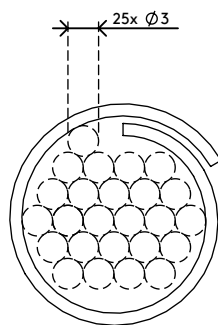

33.762

Addit bobina mangiacavo ø25 mm/20 m 762

Un'ottima soluzione per ordinare i cavi di alimentazione e segnale. È sufficiente raggruppare manualmente i cavi, usare l'utensile inseritore della bobina mangiacavo e inserire i cavi attraverso la bobina. Gli utensili inseritori devono essere ordinati separatamente.

- Consente di risparmiare tempo e fatica
- Facile da installare con l'apposito utensile inseritore
- Dimensioni (\varnothing x l): 25 mm x 20 m
- Adatto per 6 cavi con 7 mm di spessore

Addit bobina mangiacavo ø25 mm/20 m 762

2020/10/07

33.762

 500 x 500 x 160 mm

 1 pcs

 argento

 1,63 kg

 805410337629