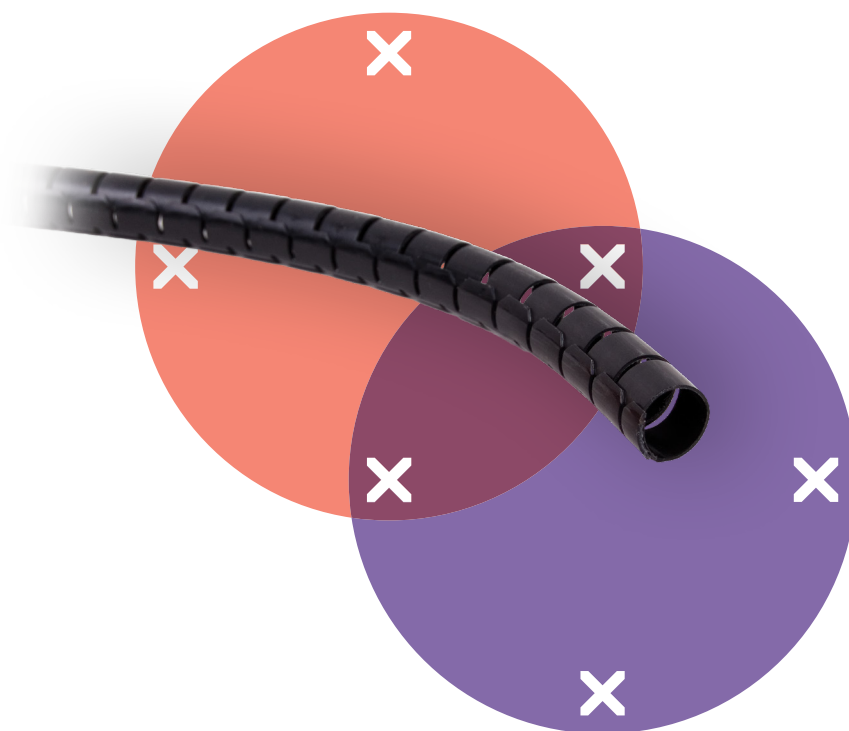

addit 

Garanzia

33.763

Addit bobina mangiacavo ø25 mm/20 m 763

Un'ottima soluzione per ordinare i cavi di alimentazione e segnale. È sufficiente raggruppare manualmente i cavi, usare l'utensile inseritore della bobina mangiacavo e inserire i cavi attraverso la bobina. Gli utensili inseritori devono essere ordinati separatamente.

- Consente di risparmiare tempo e fatica
- Facile da installare con l'apposito utensile inseritore
- Dimensioni (ø x l): 25 mm x 20 m
- Adatto per 6 cavi con 7 mm di spessore

dataflex

feeling at work

addit

Addit bobina mangiacavo $\varnothing 25$ mm/20 m 763

2020/10/07

33.763

 500 x 500 x 160 mm

 1 pcs

 nero

 1,63 kg

 805410337636