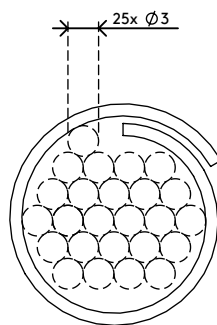

addit 

Garanzia

33.763

Addit bobina mangiacavo ø25 mm/20 m 763

Un'ottima soluzione per ordinare i cavi di alimentazione e segnale. È sufficiente raggruppare manualmente i cavi, usare l'utensile inseritore della bobina mangiacavo e inserire i cavi attraverso la bobina. Gli utensili inseritori devono essere ordinati separatamente.

- Consente di risparmiare tempo e fatica
- Facile da installare con l'apposito utensile inseritore
- Dimensioni (ø x l): 25 mm x 20 m
- Adatto per 6 cavi con 7 mm di spessore

dataflex

feeling at work

addit

Addit bobina mangiacavo $\varnothing 25$ mm/20 m 763

2020/10/07

33.763

 500 x 500 x 160 mm

 1 pcs

 nero

 1,63 kg

 805410337636