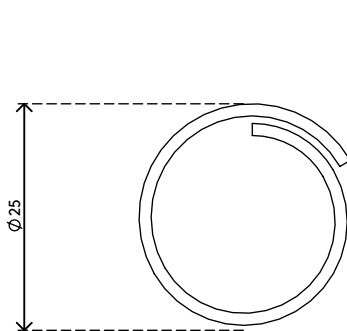

addit 

Garanzia

33.763

Addit bobina mangiacavo ø25 mm/20 m 763

Un'ottima soluzione per ordinare i cavi di alimentazione e segnale. È sufficiente raggruppare manualmente i cavi, usare l'utensile inseritore della bobina mangiacavo e inserire i cavi attraverso la bobina. Gli utensili inseritori devono essere ordinati separatamente.

- Consente di risparmiare tempo e fatica
- Facile da installare con l'apposito utensile inseritore
- Dimensioni (ø x l): 25 mm x 20 m
- Adatto per 6 cavi con 7 mm di spessore

dataflex

feeling at work

addit

Addit bobina mangiacavo $\varnothing 25$ mm/20 m 763

2020/10/07

33.763

 500 x 500 x 160 mm

 1 pcs

 nero

 1,63 kg

 805410337636