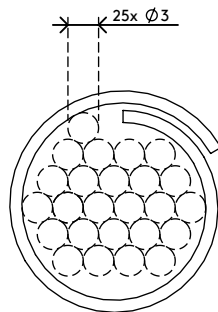

addit **x**

Garanzia

33.783

Addit bobina mangiacavo ø25 mm/3 m & utensile inseritore 783

Un'ottima soluzione per ordinare i cavi di alimentazione e segnale. È sufficiente raggruppare manualmente i cavi, usare l'utensile inseritore della bobina mangiacavo e inserire i cavi attraverso la bobina. Dotata di 1 utensile inseritore.

- Consente di risparmiare tempo e fatica
- Facile da installare con l'apposito utensile inseritore incluso

- Bobina mangiacavo con utensile inseritore, in un unico imballaggio
- Dimensioni (ø x l): 25 mm x 3 m
- Adatto per 6 cavi con 7 mm di spessore

dataflex

feeling at work

addit

Addit bobina mangiacavo ø25 mm/3 m & utensile inseritore 783

2020/10/07

33.783

 465 x 350 x 50 mm

 1 pcs