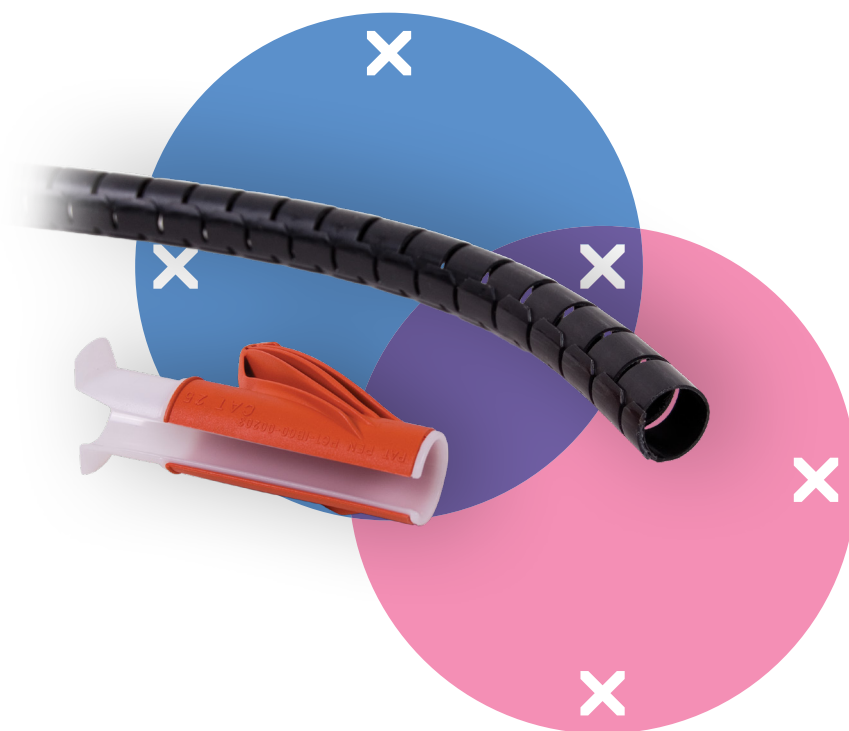

addit **x**

Garanzia

33.783

Addit bobina mangiacavo ø25 mm/3 m & utensile inseritore 783

Un'ottima soluzione per ordinare i cavi di alimentazione e segnale. È sufficiente raggruppare manualmente i cavi, usare l'utensile inseritore della bobina mangiacavo e inserire i cavi attraverso la bobina. Dotata di 1 utensile inseritore.

- Consente di risparmiare tempo e fatica
- Facile da installare con l'apposito utensile inseritore incluso

- Bobina mangiacavo con utensile inseritore, in un unico imballaggio
- Dimensioni (ø x l): 25 mm x 3 m
- Adatto per 6 cavi con 7 mm di spessore

dataflex

feeling at work

addit

Addit bobina mangiacavo ø25 mm/3 m & utensile inseritore 783

2020/10/07

33.783

 465 x 350 x 50 mm

 1 pcs