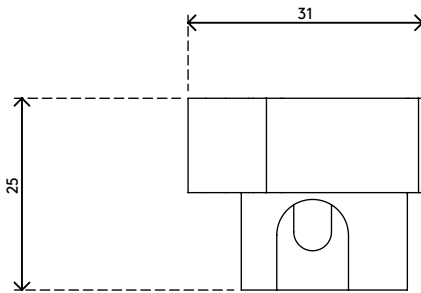

addit

Addit kabelrups $\varnothing$ 15/25 mm - bevestigingsklemmen 902

2020/05/26

33.902

200 x 130 x 30 mm

1 pcs

zilver

0,03 kg

805410339029