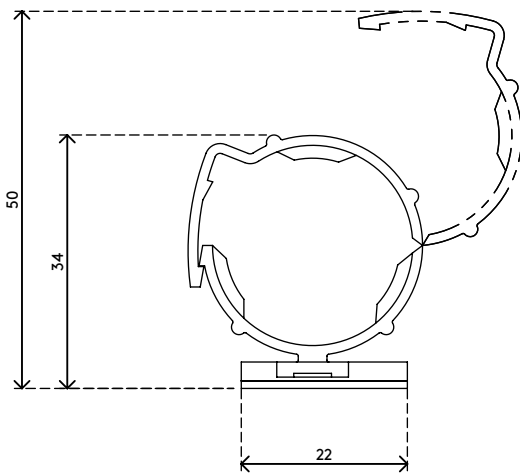

addit

Addit kabelrups $\varnothing$ 15/25 mm - bevestigingsklemmen 902

2020/05/26

33.902

200 x 130 x 30 mm

1 pcs

zilver

0,03 kg

805410339029