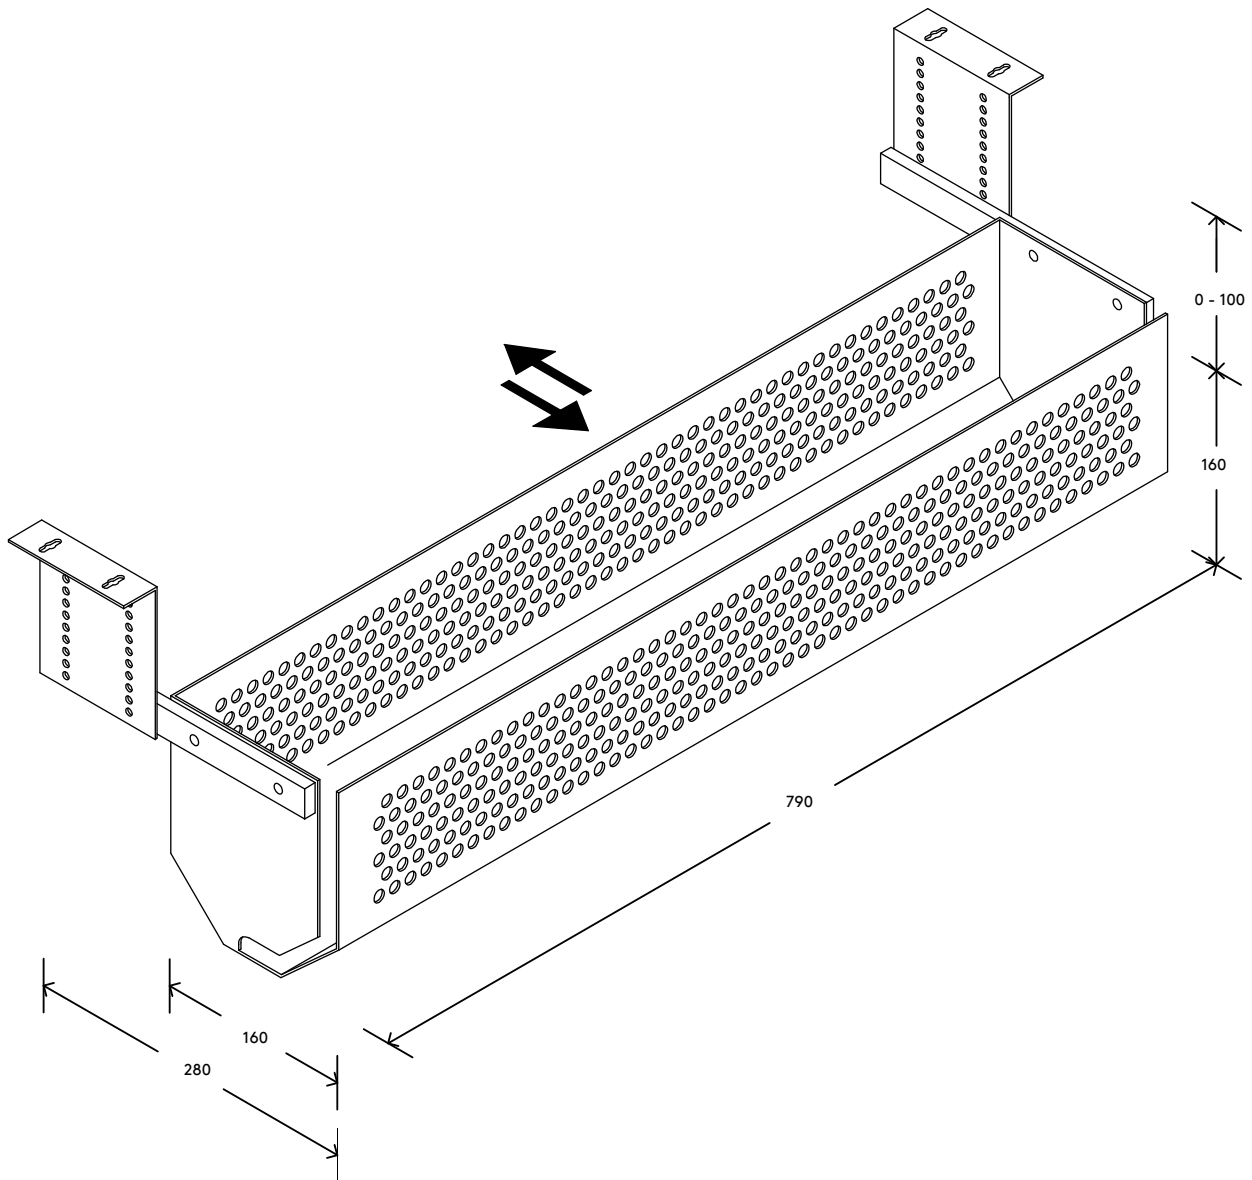

34.152

Addit goulotte pour câbles 152

Elle permet de ranger facilement les multiprises et câbles supplémentaires dans une goulotte. Grâce à ses supports de hauteur réglable, elle peut être fixée pratiquement sous n'importe quel bureau. Avec ses glissières télescopiques avec roulements à bille, tout votre équipement reste toujours accessible. Un complément apprécié pour chaque station de travail.

- Se pose sous le dessus de bureau
- Coulisse pour faciliter l'accès
- Fixation réglable en hauteur
- Pour la plupart des bureaux
- Modèle de grande qualité en acier
- Dimensions (L x P x H) : 790 x 160 - 280 x 160 - 260 mm

addit

Addit goulotte pour câbles 152

2016/11/23

34.152

 800 x 205 x 185 mm

 1 pcs

 argent

 2,445 kg