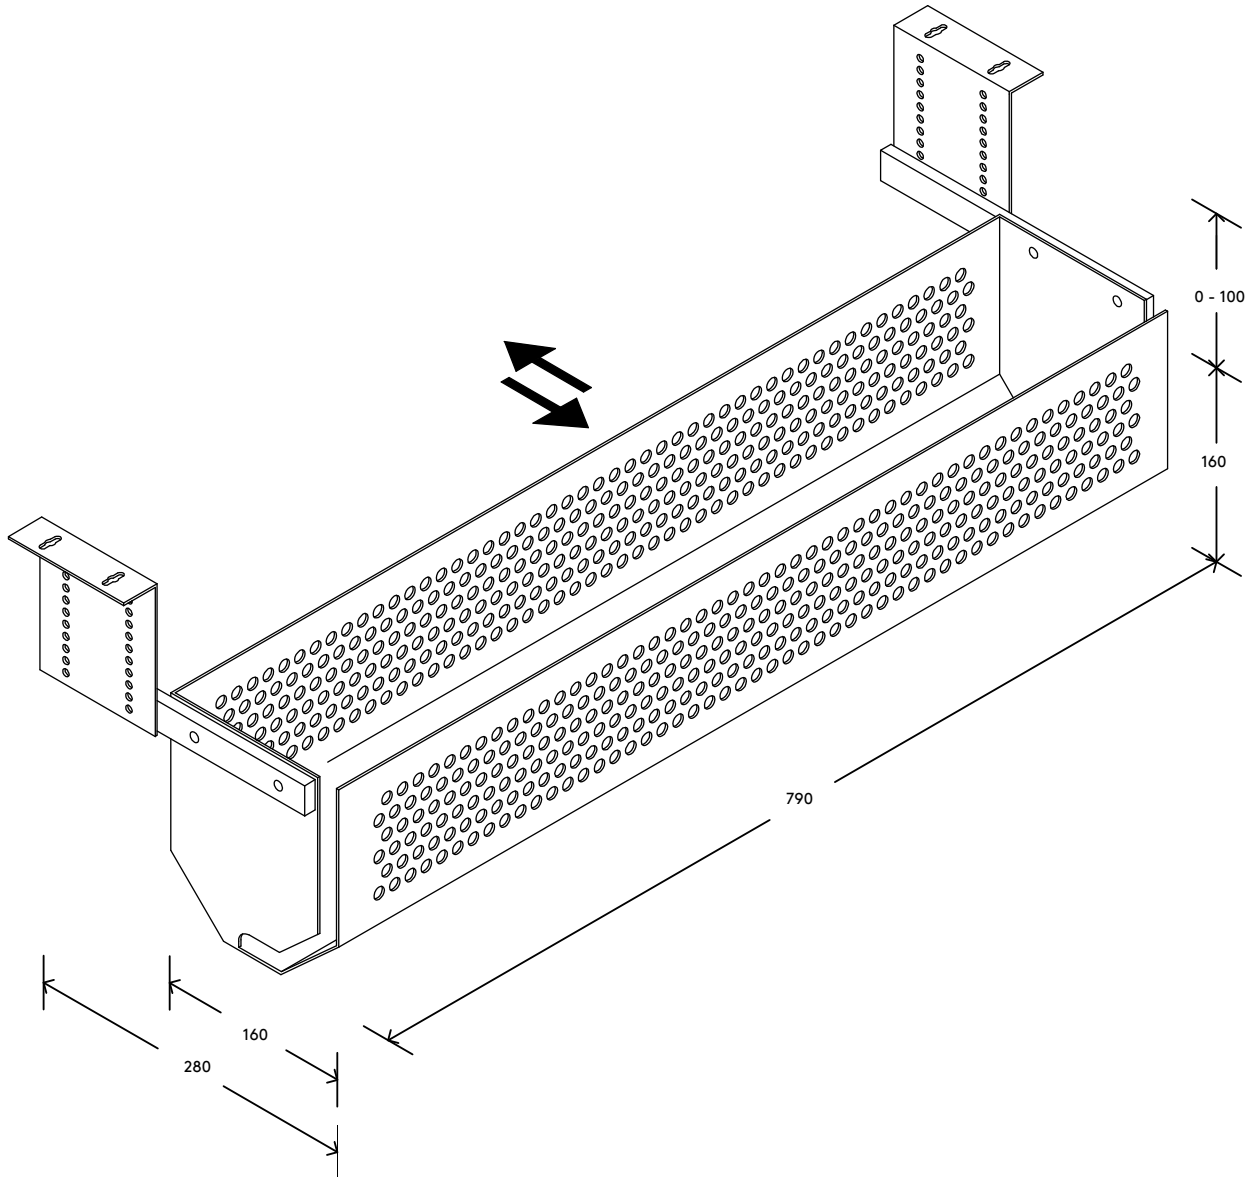

34.152

Addit alloggiamento cavi scorrevole 152

L'alloggiamento cavi consente di gestire in maniera ordinata le prese multiple e i cavi in eccesso. Grazie ai suoi fissaggi ad altezza regolabile, può essere fissato sotto quasi tutti i tipi di scrivanie. Tutti gli elementi rimangono facilmente accessibili grazie ai cuscinetti a sfera telescopica scorrevole. Un'ottima soluzione per qualsiasi ambiente di lavoro.

- Fissaggio sotto scrivania
- Scorre verso l'esterno per consentire un accesso agevole
- Fissaggio ad altezza regolabile
- Adatto alla maggior parte delle scrivanie
- Design di alta qualità, in acciaio
- Dimensioni (l x p x a): 790 x 160 - 280 x 160 - 260 mm

addit

Addit alloggiamento cavi scorrevole 152

2016/11/23

34.152

 800 x 205 x 185 mm

 1 pcs

 argento

 2,445 kg