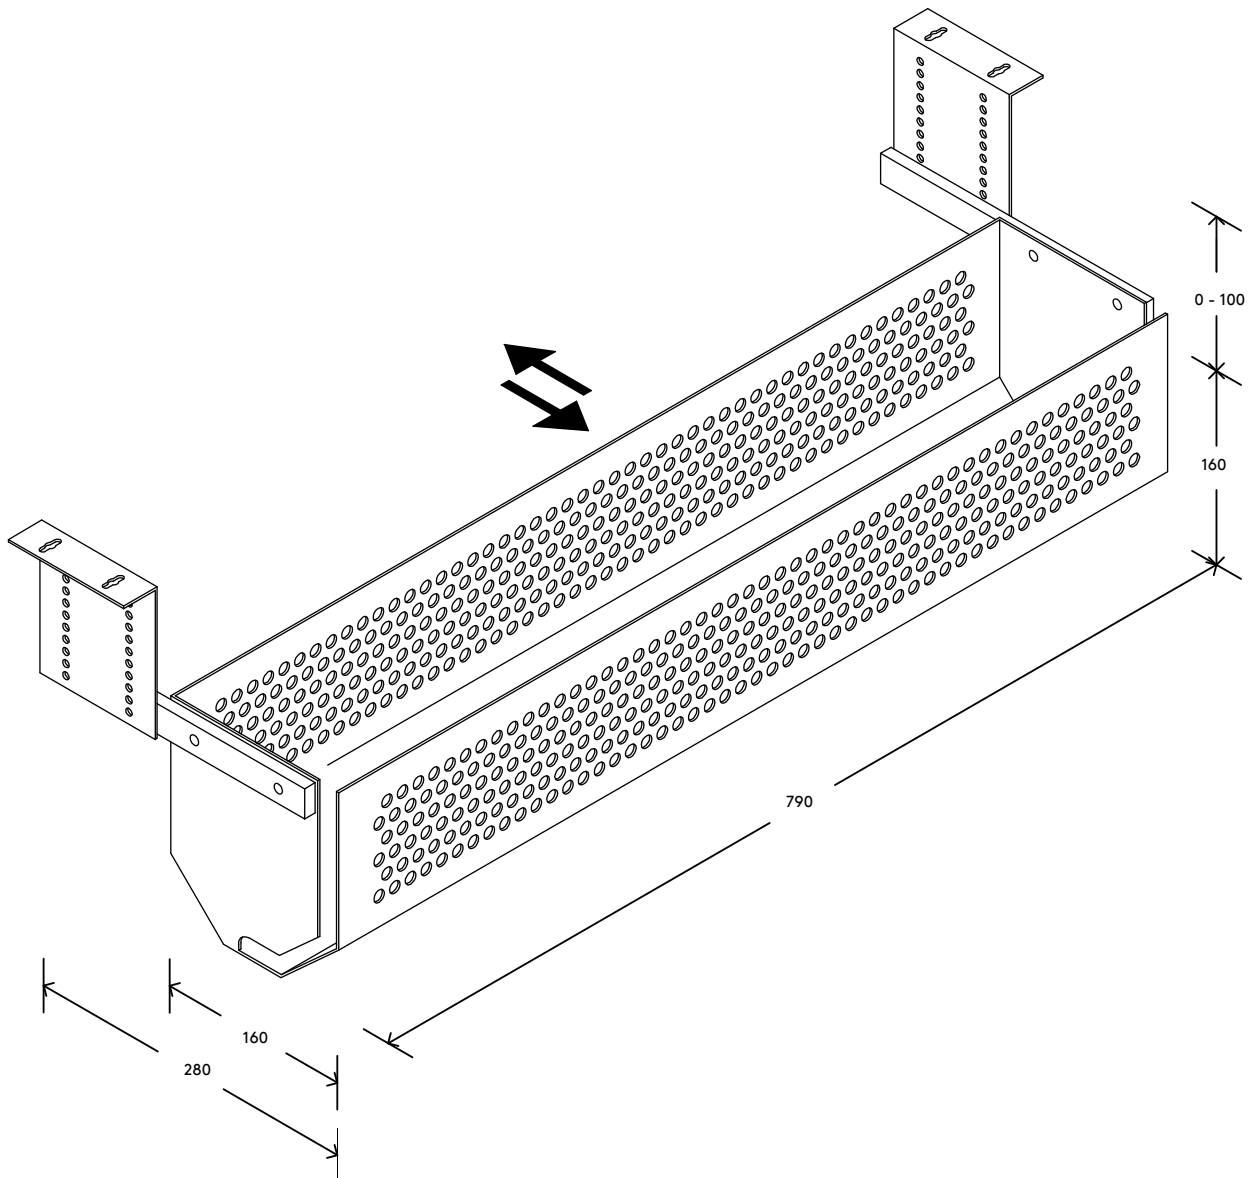

34.152

Addit uitschuifbare kabelgoot 152

Berg stekkerdozen en in de weg liggende kabels netjes op in de kabelgoot. Dankzij de in hoogte verstelbare bevestigingen kan de goot onder vrijwel elk bureau worden bevestigd. Door zijn telescopische schuifmechanisme op kogellagers blijft alles toegankelijk. Een welkome aanvulling voor elke werkplek.

- Wordt onder het bureaublad gemonteerd
- Schuift uit voor eenvoudige toegang
- In hoogte verstelbare bevestiging
- Past op de meeste bureaus
- Hoogwaardige vormgeving vervaardigd uit staal
- Afmetingen (b x d x h): 790 x 160 - 280 x 160 - 260 mm

addit

Addit uitschuifbare kabelgoot 152

2016/11/22

34.152

 800 x 205 x 185 mm

 1 pcs

 zilver

 2,445 kg