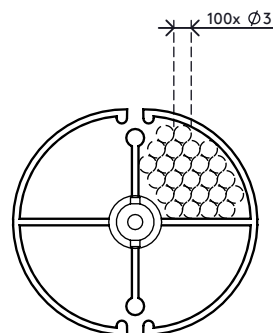

34.200

Addit vertebra passacavi 82 cm 200

La vertebra passacavi è una soluzione accattivante, che guida e raggruppa ordinatamente i cavi tra la scrivania e il pavimento. È adatta per scrivanie ad altezza fissa (74 - 76 cm) e scrivanie con intervallo di regolazione dell'altezza ideale (62 - 82 cm). È dotata di una piastra da pavimento più pesante per una maggiore stabilità, che garantisce inoltre che rimanga dritta.

- Lunghezza: 820 mm
- Dispositivo di gestione dei cavi sotto scrivania
- Adatto per scrivanie ad altezza regolabile fino a 820 mm
- La vertebra passacavi può essere facilmente regolata aggiungendo/rimuovendo degli elementi
- In caso di montaggio al soffitto o altri utilizzi, un filo d'acciaio può essere fatto passare attraverso il foro (\emptyset 3,5 mm) nel mezzo di ciascun elemento e fungere da serracavo
- Base da pavimento più pesante per una maggiore stabilità
- Adatto per 28 cavi con 7 mm di spessore

Addit vertebra passacavi 82 cm 200

2020/10/07

34.200

 335 x 320 x 83 mm

 1 pcs

 trasparente

 0,845 kg

 805410342005