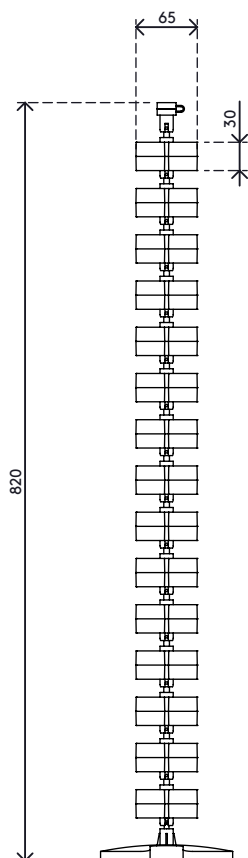

34.200

Addit vertebra passacavi 82 cm 200

La vertebra passacavi è una soluzione accattivante, che guida e raggruppa ordinatamente i cavi tra la scrivania e il pavimento. È adatta per scrivanie ad altezza fissa (74 - 76 cm) e scrivanie con intervallo di regolazione dell'altezza ideale (62 - 82 cm). È dotata di una piastra da pavimento più pesante per una maggiore stabilità, che garantisce inoltre che rimanga dritta.

- Lunghezza: 820 mm
- Dispositivo di gestione dei cavi sotto scrivania
- Adatto per scrivanie ad altezza regolabile fino a 820 mm
- La vertebra passacavi può essere facilmente regolata aggiungendo/rimuovendo degli elementi
- In caso di montaggio al soffitto o altri utilizzi, un filo d'acciaio può essere fatto passare attraverso il foro (\emptyset 3,5 mm) nel mezzo di ciascun elemento e fungere da serracavo
- Base da pavimento più pesante per una maggiore stabilità
- Adatto per 28 cavi con 7 mm di spessore

Addit vertebra passacavi 82 cm 200

2020/10/07

34.200

 335 x 320 x 83 mm

 1 pcs

 trasparente

 0,845 kg

 805410342005