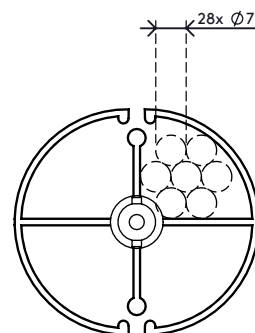

34.200

Addit vertebra passacavi 82 cm 200

La vertebra passacavi è una soluzione accattivante, che guida e raggruppa ordinatamente i cavi tra la scrivania e il pavimento. È adatta per scrivanie ad altezza fissa (74 - 76 cm) e scrivanie con intervallo di regolazione dell'altezza ideale (62 - 82 cm). È dotata di una piastra da pavimento più pesante per una maggiore stabilità, che garantisce inoltre che rimanga dritta.

- Lunghezza: 820 mm
- Dispositivo di gestione dei cavi sotto scrivania
- Adatto per scrivanie ad altezza regolabile fino a 820 mm
- La vertebra passacavi può essere facilmente regolata aggiungendo/rimuovendo degli elementi
- In caso di montaggio al soffitto o altri utilizzi, un filo d'acciaio può essere fatto passare attraverso il foro (\emptyset 3,5 mm) nel mezzo di ciascun elemento e fungere da serracavo
- Base da pavimento più pesante per una maggiore stabilità
- Adatto per 28 cavi con 7 mm di spessore

Addit vertebra passacavi 82 cm 200

2020/10/07

34.200

 335 x 320 x 83 mm

 1 pcs

 trasparente

 0,845 kg

 805410342005