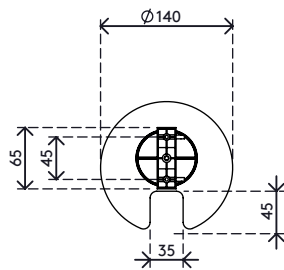

34.200

Addit vertebra passacavi 82 cm 200

La vertebra passacavi è una soluzione accattivante, che guida e raggruppa ordinatamente i cavi tra la scrivania e il pavimento. È adatta per scrivanie ad altezza fissa (74 - 76 cm) e scrivanie con intervallo di regolazione dell'altezza ideale (62 - 82 cm). È dotata di una piastra da pavimento più pesante per una maggiore stabilità, che garantisce inoltre che rimanga dritta.

- Lunghezza: 820 mm
- Dispositivo di gestione dei cavi sotto scrivania
- Adatto per scrivanie ad altezza regolabile fino a 820 mm
- La vertebra passacavi può essere facilmente regolata aggiungendo/rimuovendo degli elementi
- In caso di montaggio al soffitto o altri utilizzi, un filo d'acciaio può essere fatto passare attraverso il foro (\emptyset 3,5 mm) nel mezzo di ciascun elemento e fungere da serracavo
- Base da pavimento più pesante per una maggiore stabilità
- Adatto per 28 cavi con 7 mm di spessore

Addit vertebra passacavi 82 cm 200

2020/10/07

34.200

 335 x 320 x 83 mm

 1 pcs

 trasparente

 0,845 kg

 805410342005