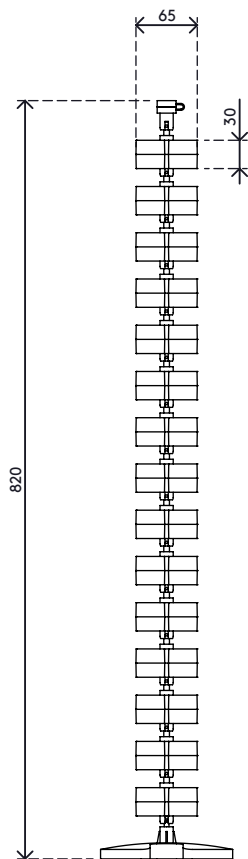

34.200

Addit kabelworm 82 cm 200

De kabelworm is een aantrekkelijke oplossing die kabels netjes geleidt en bundelt tussen een bureau en de vloer. De worm is geschikt voor bureaus met een vaste hoogte (74 - 76 cm) en voor bureaus met het ideale hoogteverstellingsbereik (62 - 82 cm). Het heeft een verzwaarde vloerplaat voor extra stabiliteit en om de worm recht te houden.

- Lengte: 820 mm
- Kabelmanagement voor onder het bureau
- Geschikt voor bureaus die tot 820 mm in hoogte verstelbaar zijn
- Kabelworm eenvoudig aan te passen door elementen toe te voegen/te verwijderen
- Bij plafondmontage of andere toepassingen kan het gat (ø3,5 mm) in het midden van elk element worden doorgevoerd met bijvoorbeeld staaldraad en als trekontlasting functioneren
- Verzwaarde vloerplaat voor stabiliteit
- Geschikt voor 28 kabels met een dikte van 7 mm

addit

Addit kabelworm 82 cm 200

2020/05/26

34.200

 335 x 320 x 83 mm

 1 pcs

 transparant

 0,845 kg