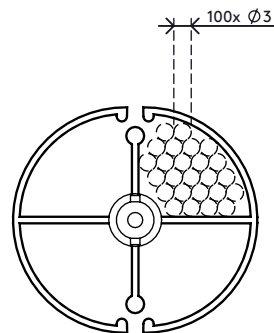

34.200

Addit kabelworm 82 cm 200

De kabelworm is een aantrekkelijke oplossing die kabels netjes geleidt en bundelt tussen een bureau en de vloer. De worm is geschikt voor bureaus met een vaste hoogte (74 - 76 cm) en voor bureaus met het ideale hoogteverstellingsbereik (62 - 82 cm). Het heeft een verzwaarde vloerplaat voor extra stabiliteit en om de worm recht te houden.

- Lengte: 820 mm
- Kabelmanagement voor onder het bureau
- Geschikt voor bureaus die tot 820 mm in hoogte verstelbaar zijn
- Kabelworm eenvoudig aan te passen door elementen toe te voegen/te verwijderen
- Bij plafondmontage of andere toepassingen kan het gat (ø3,5 mm) in het midden van elk element worden doorgevoerd met bijvoorbeeld staaldraad en als trekontlasting functioneren
- Verzwaarde vloerplaat voor stabiliteit
- Geschikt voor 28 kabels met een dikte van 7 mm

addit

Addit kabelworm 82 cm 200

2020/05/26

34.200

 335 x 320 x 83 mm

 1 pcs

 transparant

 0,845 kg