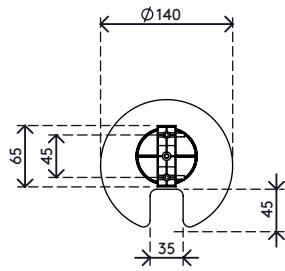

34.200

Addit kabelworm 82 cm 200

De kabelworm is een aantrekkelijke oplossing die kabels netjes geleidt en bundelt tussen een bureau en de vloer. De worm is geschikt voor bureaus met een vaste hoogte (74 - 76 cm) en voor bureaus met het ideale hoogteverstellingsbereik (62 - 82 cm). Het heeft een verzwaarde vloerplaat voor extra stabiliteit en om de worm recht te houden.

- Lengte: 820 mm
- Kabelmanagement voor onder het bureau
- Geschikt voor bureaus die tot 820 mm in hoogte verstelbaar zijn
- Kabelworm eenvoudig aan te passen door elementen toe te voegen/te verwijderen
- Bij plafondmontage of andere toepassingen kan het gat (ø3,5 mm) in het midden van elk element worden doorgevoerd met bijvoorbeeld staaldraad en als trekontlasting functioneren
- Verzwaarde vloerplaat voor stabiliteit
- Geschikt voor 28 kabels met een dikte van 7 mm

addit

Addit kabelworm 82 cm 200

2020/05/26

34.200

 335 x 320 x 83 mm

 1 pcs

 transparant

 0,845 kg