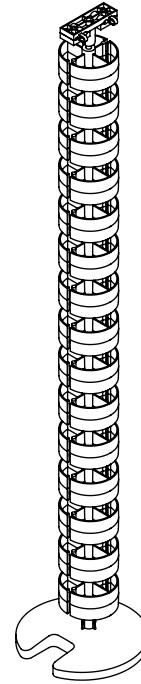

34.200

Addit kabelworm 82 cm 200

De kabelworm is een aantrekkelijke oplossing die kabels netjes geleidt en bundelt tussen een bureau en de vloer. De worm is geschikt voor bureaus met een vaste hoogte (74 - 76 cm) en voor bureaus met het ideale hoogteverstellingsbereik (62 - 82 cm). Het heeft een verzwaarde vloerplaat voor extra stabiliteit en om de worm recht te houden.

- Lengte: 820 mm
- Kabelmanagement voor onder het bureau
- Geschikt voor bureaus die tot 820 mm in hoogte verstelbaar zijn
- Kabelworm eenvoudig aan te passen door elementen toe te voegen/te verwijderen
- Bij plafondmontage of andere toepassingen kan het gat (ø3,5 mm) in het midden van elk element worden doorgevoerd met bijvoorbeeld staaldraad en als trekontlasting functioneren
- Verzwaarde vloerplaat voor stabiliteit
- Geschikt voor 28 kabels met een dikte van 7 mm

addit

Addit kabelworm 82 cm 200

2020/05/26

34.200

 335 x 320 x 83 mm

 1 pcs

 transparant

 0,845 kg