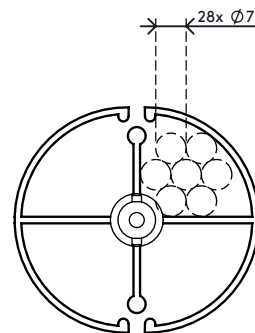

34.200

Addit kabelworm 82 cm 200

De kabelworm is een aantrekkelijke oplossing die kabels netjes geleidt en bundelt tussen een bureau en de vloer. De worm is geschikt voor bureaus met een vaste hoogte (74 - 76 cm) en voor bureaus met het ideale hoogteverstellingsbereik (62 - 82 cm). Het heeft een verzwaarde vloerplaat voor extra stabiliteit en om de worm recht te houden.

- Lengte: 820 mm
- Kabelmanagement voor onder het bureau
- Geschikt voor bureaus die tot 820 mm in hoogte verstelbaar zijn
- Kabelworm eenvoudig aan te passen door elementen toe te voegen/te verwijderen
- Bij plafondmontage of andere toepassingen kan het gat (ø3,5 mm) in het midden van elk element worden doorgevoerd met bijvoorbeeld staaldraad en als trekontlasting functioneren
- Verzwaarde vloerplaat voor stabiliteit
- Geschikt voor 28 kabels met een dikte van 7 mm

addit

Addit kabelworm 82 cm 200

2020/05/26

34.200

 335 x 320 x 83 mm

 1 pcs

 transparant

 0,845 kg