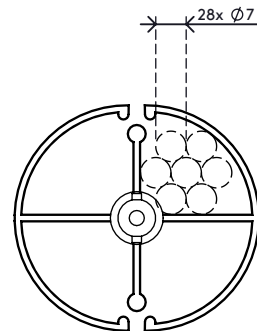

34.202

Addit guide-câbles à anneaux 82 cm 202

Le guide-câbles à anneaux constitue une solution attractive pour guider et rassembler en faisceau des câbles entre un bureau et le sol. Il convient aux bureaux d'une hauteur fixe (74 à 76 cm) et aux bureaux disposant d'une plage idéale de réglage en hauteur (62 à 82 cm). Il comporte un plateau d'appui au sol lesté pour une stabilité renforcée et pour lui permettre de se maintenir droit.

- Longueur : 820 mm
- Rangement de câble sous bureau
- Pour bureaux d'une hauteur réglable jusqu'à 820 mm
- Réglage facile du câble à spirale en ajoutant/retirant des éléments
- En cas de montage au plafond ou autres utilisations, on peut par exemple faire passer un fil de fer par le trou ($\varnothing 3,5$ mm) qui se trouve au centre de chaque élément, ce qui allègera le poids
- Socle d'appui au sol lesté pour plus de stabilité
- Pour 28 câbles de diamètre max. de 7 mm

addit

Addit guide-câbles à anneaux 82 cm 202

2020/05/28

34.202

 335 x 320 x 83 mm

 1 pcs

 gris métallisé

 0,845 kg