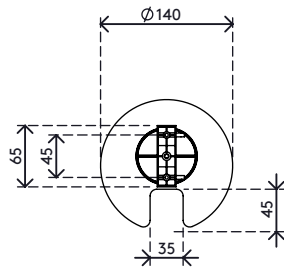

34.202

Addit guide-câbles à anneaux 82 cm 202

Le guide-câbles à anneaux constitue une solution attractive pour guider et rassembler en faisceau des câbles entre un bureau et le sol. Il convient aux bureaux d'une hauteur fixe (74 à 76 cm) et aux bureaux disposant d'une plage idéale de réglage en hauteur (62 à 82 cm). Il comporte un plateau d'appui au sol lesté pour une stabilité renforcée et pour lui permettre de se maintenir droit.

- Longueur : 820 mm
- Rangement de câble sous bureau
- Pour bureaux d'une hauteur réglable jusqu'à 820 mm
- Réglage facile du câble à spirale en ajoutant/retirant des éléments
- En cas de montage au plafond ou autres utilisations, on peut par exemple faire passer un fil de fer par le trou ($\varnothing 3,5$ mm) qui se trouve au centre de chaque élément, ce qui allègera le poids
- Socle d'appui au sol lesté pour plus de stabilité
- Pour 28 câbles de diamètre max. de 7 mm

addit

Addit guide-câbles à anneaux 82 cm 202

2020/05/28

34.202

 335 x 320 x 83 mm

 1 pcs

 gris métallisé

 0,845 kg