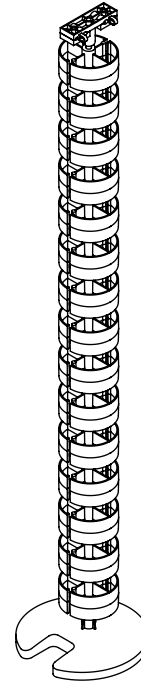

34.202

Addit guide-câbles à anneaux 82 cm 202

Le guide-câbles à anneaux constitue une solution attractive pour guider et rassembler en faisceau des câbles entre un bureau et le sol. Il convient aux bureaux d'une hauteur fixe (74 à 76 cm) et aux bureaux disposant d'une plage idéale de réglage en hauteur (62 à 82 cm). Il comporte un plateau d'appui au sol lesté pour une stabilité renforcée et pour lui permettre de se maintenir droit.

- Longueur : 820 mm
- Rangement de câble sous bureau
- Pour bureaux d'une hauteur réglable jusqu'à 820 mm
- Réglage facile du câble à spirale en ajoutant/retirant des éléments
- En cas de montage au plafond ou autres utilisations, on peut par exemple faire passer un fil de fer par le trou ($\varnothing 3,5$ mm) qui se trouve au centre de chaque élément, ce qui allègera le poids
- Socle d'appui au sol lesté pour plus de stabilité
- Pour 28 câbles de diamètre max. de 7 mm

addit

Addit guide-câbles à anneaux 82 cm 202

2020/05/28

34.202

 335 x 320 x 83 mm

 1 pcs

 gris métallisé

 0,845 kg