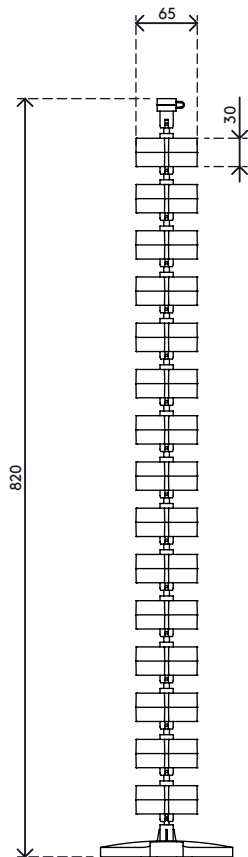

34.202

Addit guide-câbles à anneaux 82 cm 202

Le guide-câbles à anneaux constitue une solution attractive pour guider et rassembler en faisceau des câbles entre un bureau et le sol. Il convient aux bureaux d'une hauteur fixe (74 à 76 cm) et aux bureaux disposant d'une plage idéale de réglage en hauteur (62 à 82 cm). Il comporte un plateau d'appui au sol lesté pour une stabilité renforcée et pour lui permettre de se maintenir droit.

- Longueur : 820 mm
- Rangement de câble sous bureau
- Pour bureaux d'une hauteur réglable jusqu'à 820 mm
- Réglage facile du câble à spirale en ajoutant/retirant des éléments
- En cas de montage au plafond ou autres utilisations, on peut par exemple faire passer un fil de fer par le trou ($\varnothing 3,5$ mm) qui se trouve au centre de chaque élément, ce qui allègera le poids
- Socle d'appui au sol lesté pour plus de stabilité
- Pour 28 câbles de diamètre max. de 7 mm

addit

Addit guide-câbles à anneaux 82 cm 202

2020/05/28

34.202

 335 x 320 x 83 mm

 1 pcs

 gris métallisé

 0,845 kg