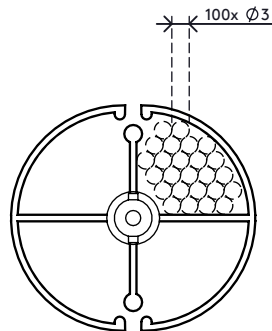

34.202

Addit guide-câbles à anneaux 82 cm 202

Le guide-câbles à anneaux constitue une solution attractive pour guider et rassembler en faisceau des câbles entre un bureau et le sol. Il convient aux bureaux d'une hauteur fixe (74 à 76 cm) et aux bureaux disposant d'une plage idéale de réglage en hauteur (62 à 82 cm). Il comporte un plateau d'appui au sol lesté pour une stabilité renforcée et pour lui permettre de se maintenir droit.

- Longueur : 820 mm
- Rangement de câble sous bureau
- Pour bureaux d'une hauteur réglable jusqu'à 820 mm
- Réglage facile du câble à spirale en ajoutant/retirant des éléments
- En cas de montage au plafond ou autres utilisations, on peut par exemple faire passer un fil de fer par le trou ($\varnothing 3,5$ mm) qui se trouve au centre de chaque élément, ce qui allègera le poids
- Socle d'appui au sol lesté pour plus de stabilité
- Pour 28 câbles de diamètre max. de 7 mm

addit

Addit guide-câbles à anneaux 82 cm 202

2020/05/28

34.202

 335 x 320 x 83 mm

 1 pcs

 gris métallisé

 0,845 kg