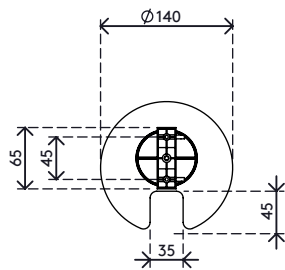

34.202

Addit vertebra passacavi 82 cm 202

La vertebra passacavi è una soluzione accattivante, che guida e raggruppa ordinatamente i cavi tra la scrivania e il pavimento. È adatta per scrivanie ad altezza fissa (74 - 76 cm) e scrivanie con intervallo di regolazione dell'altezza ideale (62 - 82 cm). È dotata di una piastra da pavimento più pesante per una maggiore stabilità, che garantisce inoltre che rimanga dritta.

- Lunghezza: 820 mm
- Dispositivo di gestione dei cavi sotto scrivania
- Adatto per scrivanie ad altezza regolabile fino a 820 mm
- La vertebra passacavi può essere facilmente regolata aggiungendo/rimuovendo degli elementi
- In caso di montaggio al soffitto o altri utilizzi, un filo d'acciaio può essere fatto passare attraverso il foro (\emptyset 3,5 mm) nel mezzo di ciascun elemento e fungere da serracavo
- Base da pavimento più pesante per una maggiore stabilità
- Adatto per 28 cavi con 7 mm di spessore

Addit vertebra passacavi 82 cm 202

2020/10/07

34.202

 335 x 320 x 83 mm

 1 pcs

 argento

 0,845 kg

 805410342029