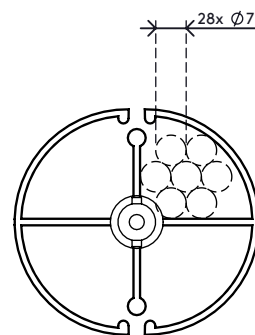

34.202

Addit vertebra passacavi 82 cm 202

La vertebra passacavi è una soluzione accattivante, che guida e raggruppa ordinatamente i cavi tra la scrivania e il pavimento. È adatta per scrivanie ad altezza fissa (74 - 76 cm) e scrivanie con intervallo di regolazione dell'altezza ideale (62 - 82 cm). È dotata di una piastra da pavimento più pesante per una maggiore stabilità, che garantisce inoltre che rimanga dritta.

- Lunghezza: 820 mm
- Dispositivo di gestione dei cavi sotto scrivania
- Adatto per scrivanie ad altezza regolabile fino a 820 mm
- La vertebra passacavi può essere facilmente regolata aggiungendo/rimuovendo degli elementi
- In caso di montaggio al soffitto o altri utilizzi, un filo d'acciaio può essere fatto passare attraverso il foro (\emptyset 3,5 mm) nel mezzo di ciascun elemento e fungere da serracavo
- Base da pavimento più pesante per una maggiore stabilità
- Adatto per 28 cavi con 7 mm di spessore

Addit vertebra passacavi 82 cm 202

2020/10/07

34.202

 335 x 320 x 83 mm

 1 pcs

 argento

 0,845 kg

 805410342029