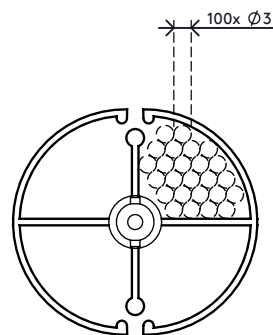

34.202

Addit vertebra passacavi 82 cm 202

La vertebra passacavi è una soluzione accattivante, che guida e raggruppa ordinatamente i cavi tra la scrivania e il pavimento. È adatta per scrivanie ad altezza fissa (74 - 76 cm) e scrivanie con intervallo di regolazione dell'altezza ideale (62 - 82 cm). È dotata di una piastra da pavimento più pesante per una maggiore stabilità, che garantisce inoltre che rimanga dritta.

- Lunghezza: 820 mm
- Dispositivo di gestione dei cavi sotto scrivania
- Adatto per scrivanie ad altezza regolabile fino a 820 mm
- La vertebra passacavi può essere facilmente regolata aggiungendo/rimuovendo degli elementi
- In caso di montaggio al soffitto o altri utilizzi, un filo d'acciaio può essere fatto passare attraverso il foro (\emptyset 3,5 mm) nel mezzo di ciascun elemento e fungere da serracavo
- Base da pavimento più pesante per una maggiore stabilità
- Adatto per 28 cavi con 7 mm di spessore

Addit vertebra passacavi 82 cm 202

2020/10/07

34.202

 335 x 320 x 83 mm

 1 pcs

 argento

 0,845 kg

 805410342029