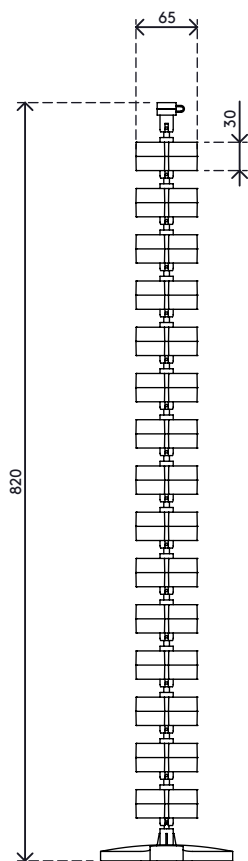

34.202

Addit vertebra passacavi 82 cm 202

La vertebra passacavi è una soluzione accattivante, che guida e raggruppa ordinatamente i cavi tra la scrivania e il pavimento. È adatta per scrivanie ad altezza fissa (74 - 76 cm) e scrivanie con intervallo di regolazione dell'altezza ideale (62 - 82 cm). È dotata di una piastra da pavimento più pesante per una maggiore stabilità, che garantisce inoltre che rimanga dritta.

- Lunghezza: 820 mm
- Dispositivo di gestione dei cavi sotto scrivania
- Adatto per scrivanie ad altezza regolabile fino a 820 mm
- La vertebra passacavi può essere facilmente regolata aggiungendo/rimuovendo degli elementi
- In caso di montaggio al soffitto o altri utilizzi, un filo d'acciaio può essere fatto passare attraverso il foro (\emptyset 3,5 mm) nel mezzo di ciascun elemento e fungere da serracavo
- Base da pavimento più pesante per una maggiore stabilità
- Adatto per 28 cavi con 7 mm di spessore

Addit vertebra passacavi 82 cm 202

2020/10/07

34.202

 335 x 320 x 83 mm

 1 pcs

 argento

 0,845 kg

 805410342029