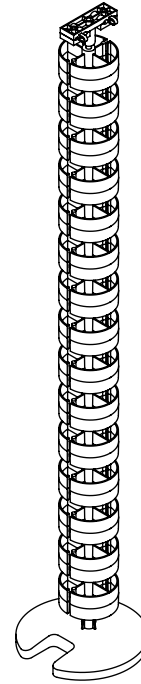

## Addit kabelworm 82 cm 202

De kabelworm is een aantrekkelijke oplossing die kabels netjes geleidt en bundelt tussen een bureau en de vloer. De worm is geschikt voor bureaus met een vaste hoogte (74 - 76 cm) en voor bureaus met het ideale hoogteverstellingsbereik (62 - 82 cm). Het heeft een verzwaarde vloerplaat voor extra stabiliteit en om de worm recht te houden.

- Lengte: 820 mm
- Kabelmanagement voor onder het bureau
- Geschikt voor bureaus die tot 820 mm in hoogte verstelbaar zijn
- Kabelworm eenvoudig aan te passen door elementen toe te voegen/te verwijderen
- Bij plafondmontage of andere toepassingen kan het gat (ø3,5 mm) in het midden van elk element worden doorgevoerd met bijvoorbeeld staaldraad en als trekcontlasting functioneren
- Verzwaarde vloerplaat voor stabiliteit
- Geschikt voor 28 kabels met een dikte van 7 mm

# addit

Addit kabelworm 82 cm 202

2020/05/26

# 34.202

 335 x 320 x 83 mm

 1 pcs

 zilver

 0,845 kg

 805410342029