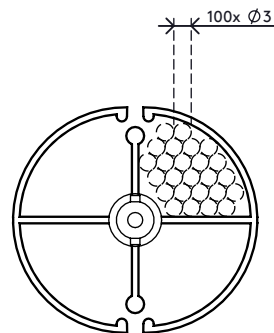

addit

Addit kabelworm 82 cm 202

2020/05/26

34.202

335 x 320 x 83 mm

1 pcs

zilver

0,845 kg

805410342029