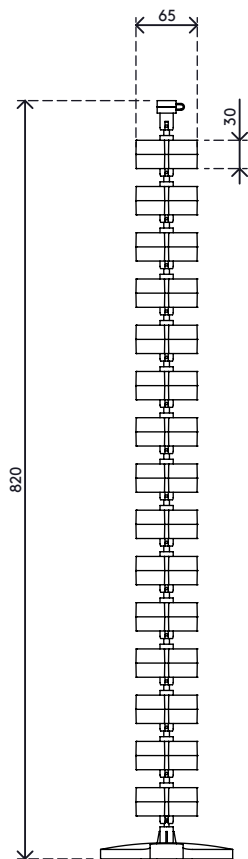

## Addit kabelworm 82 cm 202

De kabelworm is een aantrekkelijke oplossing die kabels netjes geleidt en bundelt tussen een bureau en de vloer. De worm is geschikt voor bureaus met een vaste hoogte (74 - 76 cm) en voor bureaus met het ideale hoogteverstellingsbereik (62 - 82 cm). Het heeft een verzwaarde vloerplaat voor extra stabiliteit en om de worm recht te houden.

- Lengte: 820 mm
- Kabelmanagement voor onder het bureau
- Geschikt voor bureaus die tot 820 mm in hoogte verstelbaar zijn
- Kabelworm eenvoudig aan te passen door elementen toe te voegen/te verwijderen
- Bij plafondmontage of andere toepassingen kan het gat (ø3,5 mm) in het midden van elk element worden doorgevoerd met bijvoorbeeld staaldraad en als trekcontlasting functioneren
- Verzwaarde vloerplaat voor stabiliteit
- Geschikt voor 28 kabels met een dikte van 7 mm

# addit

Addit kabelworm 82 cm 202

2020/05/26

# 34.202

 335 x 320 x 83 mm

 1 pcs

 zilver

 0,845 kg

 805410342029