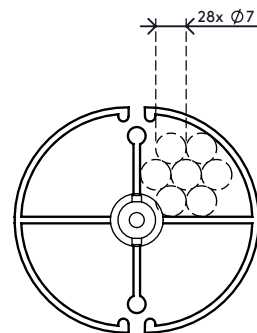

addit

Addit kabelworm 82 cm 202

2020/05/26

34.202

335 x 320 x 83 mm

1 pcs

zilver

0,845 kg

805410342029