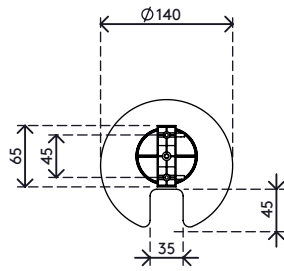

addit

Addit kabelworm 82 cm 202

2020/05/26

34.202

335 x 320 x 83 mm

1 pcs

zilver

0,845 kg

805410342029