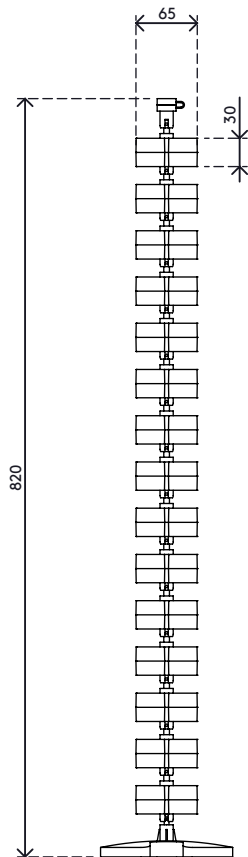

34.203

Addit guide-câbles à anneaux 82 cm 203

Le guide-câbles à anneaux constitue une solution attractive pour guider et rassembler en faisceau des câbles entre un bureau et le sol. Il convient aux bureaux d'une hauteur fixe (74 à 76 cm) et aux bureaux disposant d'une plage idéale de réglage en hauteur (62 à 82 cm). Il comporte un plateau d'appui au sol lesté pour une stabilité renforcée et pour lui permettre de se maintenir droit.

- Longueur : 820 mm
- Rangement de câble sous bureau
- Pour bureaux d'une hauteur réglable jusqu'à 820 mm
- Réglage facile du câble à spirale en ajoutant/retirant des éléments
- En cas de montage au plafond ou autres utilisations, on peut par exemple faire passer un fil de fer par le trou ($\varnothing 3,5$ mm) qui se trouve au centre de chaque élément, ce qui allègera le poids
- Socle d'appui au sol lesté pour plus de stabilité
- Pour 28 câbles de diamètre max. de 7 mm

addit

Addit guide-câbles à anneaux 82 cm 203

2020/05/28

34.203

 335 x 320 x 83 mm

 1 pcs

 noir

 0,845 kg