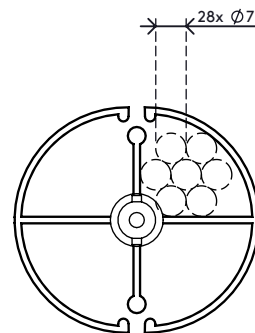

34.203

Addit guide-câbles à anneaux 82 cm 203

Le guide-câbles à anneaux constitue une solution attractive pour guider et rassembler en faisceau des câbles entre un bureau et le sol. Il convient aux bureaux d'une hauteur fixe (74 à 76 cm) et aux bureaux disposant d'une plage idéale de réglage en hauteur (62 à 82 cm). Il comporte un plateau d'appui au sol lesté pour une stabilité renforcée et pour lui permettre de se maintenir droit.

- Longueur : 820 mm
- Rangement de câble sous bureau
- Pour bureaux d'une hauteur réglable jusqu'à 820 mm
- Réglage facile du câble à spirale en ajoutant/retirant des éléments
- En cas de montage au plafond ou autres utilisations, on peut par exemple faire passer un fil de fer par le trou ($\varnothing 3,5$ mm) qui se trouve au centre de chaque élément, ce qui allègera le poids
- Socle d'appui au sol lesté pour plus de stabilité
- Pour 28 câbles de diamètre max. de 7 mm

addit

Addit guide-câbles à anneaux 82 cm 203

2020/05/28

34.203

 335 x 320 x 83 mm

 1 pcs

 noir

 0,845 kg