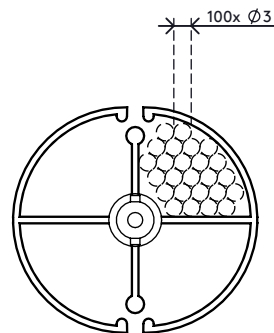

34.203

Addit guide-câbles à anneaux 82 cm 203

Le guide-câbles à anneaux constitue une solution attractive pour guider et rassembler en faisceau des câbles entre un bureau et le sol. Il convient aux bureaux d'une hauteur fixe (74 à 76 cm) et aux bureaux disposant d'une plage idéale de réglage en hauteur (62 à 82 cm). Il comporte un plateau d'appui au sol lesté pour une stabilité renforcée et pour lui permettre de se maintenir droit.

- Longueur : 820 mm
- Rangement de câble sous bureau
- Pour bureaux d'une hauteur réglable jusqu'à 820 mm
- Réglage facile du câble à spirale en ajoutant/retirant des éléments
- En cas de montage au plafond ou autres utilisations, on peut par exemple faire passer un fil de fer par le trou ($\varnothing 3,5$ mm) qui se trouve au centre de chaque élément, ce qui allègera le poids
- Socle d'appui au sol lesté pour plus de stabilité
- Pour 28 câbles de diamètre max. de 7 mm

addit

Addit guide-câbles à anneaux 82 cm 203

2020/05/28

34.203

 335 x 320 x 83 mm

 1 pcs

 noir

 0,845 kg