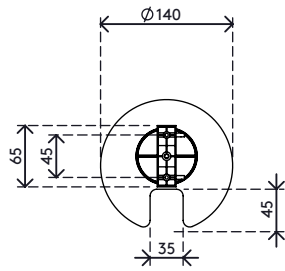

34.203

Addit guide-câbles à anneaux 82 cm 203

Le guide-câbles à anneaux constitue une solution attractive pour guider et rassembler en faisceau des câbles entre un bureau et le sol. Il convient aux bureaux d'une hauteur fixe (74 à 76 cm) et aux bureaux disposant d'une plage idéale de réglage en hauteur (62 à 82 cm). Il comporte un plateau d'appui au sol lesté pour une stabilité renforcée et pour lui permettre de se maintenir droit.

- Longueur : 820 mm
- Rangement de câble sous bureau
- Pour bureaux d'une hauteur réglable jusqu'à 820 mm
- Réglage facile du câble à spirale en ajoutant/retirant des éléments
- En cas de montage au plafond ou autres utilisations, on peut par exemple faire passer un fil de fer par le trou ($\varnothing 3,5$ mm) qui se trouve au centre de chaque élément, ce qui allègera le poids
- Socle d'appui au sol lesté pour plus de stabilité
- Pour 28 câbles de diamètre max. de 7 mm

addit

Addit guide-câbles à anneaux 82 cm 203

2020/05/28

34.203

 335 x 320 x 83 mm

 1 pcs

 noir

 0,845 kg