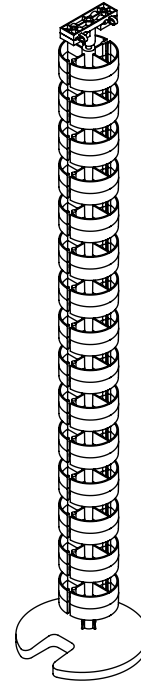

34.203

Addit guide-câbles à anneaux 82 cm 203

Le guide-câbles à anneaux constitue une solution attractive pour guider et rassembler en faisceau des câbles entre un bureau et le sol. Il convient aux bureaux d'une hauteur fixe (74 à 76 cm) et aux bureaux disposant d'une plage idéale de réglage en hauteur (62 à 82 cm). Il comporte un plateau d'appui au sol lesté pour une stabilité renforcée et pour lui permettre de se maintenir droit.

- Longueur : 820 mm
- Rangement de câble sous bureau
- Pour bureaux d'une hauteur réglable jusqu'à 820 mm
- Réglage facile du câble à spirale en ajoutant/retirant des éléments
- En cas de montage au plafond ou autres utilisations, on peut par exemple faire passer un fil de fer par le trou ($\varnothing 3,5$ mm) qui se trouve au centre de chaque élément, ce qui allègera le poids
- Socle d'appui au sol lesté pour plus de stabilité
- Pour 28 câbles de diamètre max. de 7 mm

addit

Addit guide-câbles à anneaux 82 cm 203

2020/05/28

34.203

 335 x 320 x 83 mm

 1 pcs

 noir

 0,845 kg