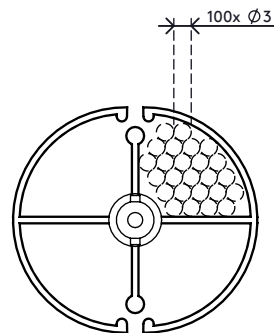

## Addit vertebra passacavi 82 cm 203

La vertebra passacavi è una soluzione accattivante, che guida e raggruppa ordinatamente i cavi tra la scrivania e il pavimento. È adatta per scrivanie ad altezza fissa (74 - 76 cm) e scrivanie con intervallo di regolazione dell'altezza ideale (62 - 82 cm). È dotata di una piastra da pavimento più pesante per una maggiore stabilità, che garantisce inoltre che rimanga dritta.

- Lunghezza: 820 mm
- Dispositivo di gestione dei cavi sotto scrivania
- Adatto per scrivanie ad altezza regolabile fino a 820 mm
- La vertebra passacavi può essere facilmente regolata aggiungendo/rimuovendo degli elementi
- In caso di montaggio al soffitto o altri utilizzi, un filo d'acciaio può essere fatto passare attraverso il foro ( $\emptyset$  3,5 mm) nel mezzo di ciascun elemento e fungere da serracavo
- Base da pavimento più pesante per una maggiore stabilità
- Adatto per 28 cavi con 7 mm di spessore

# 34.203

 335 x 320 x 83 mm

 1 pcs

 nero

 0,845 kg

 805410342036