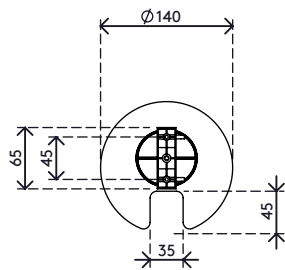

## Addit vertebra passacavi 82 cm 203

La vertebra passacavi è una soluzione accattivante, che guida e raggruppa ordinatamente i cavi tra la scrivania e il pavimento. È adatta per scrivanie ad altezza fissa (74 - 76 cm) e scrivanie con intervallo di regolazione dell'altezza ideale (62 - 82 cm). È dotata di una piastra da pavimento più pesante per una maggiore stabilità, che garantisce inoltre che rimanga dritta.

- Lunghezza: 820 mm
- Dispositivo di gestione dei cavi sotto scrivania
- Adatto per scrivanie ad altezza regolabile fino a 820 mm
- La vertebra passacavi può essere facilmente regolata aggiungendo/rimuovendo degli elementi
- In caso di montaggio al soffitto o altri utilizzi, un filo d'acciaio può essere fatto passare attraverso il foro ( $\emptyset$  3,5 mm) nel mezzo di ciascun elemento e fungere da serracavo
- Base da pavimento più pesante per una maggiore stabilità
- Adatto per 28 cavi con 7 mm di spessore

## Addit vertebra passacavi 82 cm 203

2020/10/07

# 34.203

 335 x 320 x 83 mm

 1 pcs

 nero

 0,845 kg

 805410342036