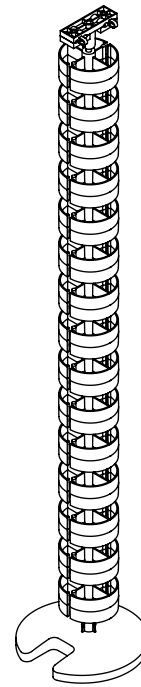

## Addit vertebra passacavi 82 cm 203

La vertebra passacavi è una soluzione accattivante, che guida e raggruppa ordinatamente i cavi tra la scrivania e il pavimento. È adatta per scrivanie ad altezza fissa (74 - 76 cm) e scrivanie con intervallo di regolazione dell'altezza ideale (62 - 82 cm). È dotata di una piastra da pavimento più pesante per una maggiore stabilità, che garantisce inoltre che rimanga dritta.

- Lunghezza: 820 mm
- Dispositivo di gestione dei cavi sotto scrivania
- Adatto per scrivanie ad altezza regolabile fino a 820 mm
- La vertebra passacavi può essere facilmente regolata aggiungendo/rimuovendo degli elementi
- In caso di montaggio al soffitto o altri utilizzi, un filo d'acciaio può essere fatto passare attraverso il foro ( $\emptyset$  3,5 mm) nel mezzo di ciascun elemento e fungere da serracavo
- Base da pavimento più pesante per una maggiore stabilità
- Adatto per 28 cavi con 7 mm di spessore

## Addit vertebra passacavi 82 cm 203

2020/10/07

# 34.203

 335 x 320 x 83 mm

 1 pcs

 nero

 0,845 kg

 805410342036