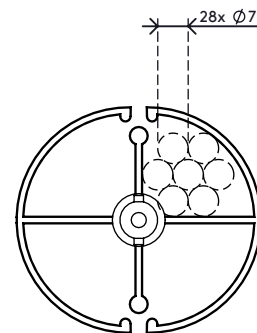

## Addit vertebra passacavi 82 cm 203

La vertebra passacavi è una soluzione accattivante, che guida e raggruppa ordinatamente i cavi tra la scrivania e il pavimento. È adatta per scrivanie ad altezza fissa (74 - 76 cm) e scrivanie con intervallo di regolazione dell'altezza ideale (62 - 82 cm). È dotata di una piastra da pavimento più pesante per una maggiore stabilità, che garantisce inoltre che rimanga dritta.

- Lunghezza: 820 mm
- Dispositivo di gestione dei cavi sotto scrivania
- Adatto per scrivanie ad altezza regolabile fino a 820 mm
- La vertebra passacavi può essere facilmente regolata aggiungendo/rimuovendo degli elementi
- In caso di montaggio al soffitto o altri utilizzi, un filo d'acciaio può essere fatto passare attraverso il foro ( $\emptyset$  3,5 mm) nel mezzo di ciascun elemento e fungere da serracavo
- Base da pavimento più pesante per una maggiore stabilità
- Adatto per 28 cavi con 7 mm di spessore

# 34.203

 335 x 320 x 83 mm

 1 pcs

 nero

 0,845 kg

 805410342036