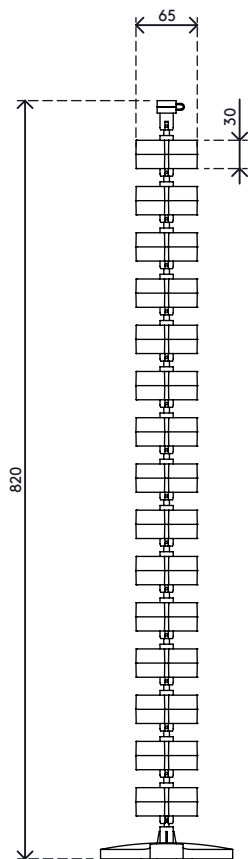

## Addit vertebra passacavi 82 cm 203

La vertebra passacavi è una soluzione accattivante, che guida e raggruppa ordinatamente i cavi tra la scrivania e il pavimento. È adatta per scrivanie ad altezza fissa (74 - 76 cm) e scrivanie con intervallo di regolazione dell'altezza ideale (62 - 82 cm). È dotata di una piastra da pavimento più pesante per una maggiore stabilità, che garantisce inoltre che rimanga dritta.

- Lunghezza: 820 mm
- Dispositivo di gestione dei cavi sotto scrivania
- Adatto per scrivanie ad altezza regolabile fino a 820 mm
- La vertebra passacavi può essere facilmente regolata aggiungendo/rimuovendo degli elementi
- In caso di montaggio al soffitto o altri utilizzi, un filo d'acciaio può essere fatto passare attraverso il foro ( $\emptyset$  3,5 mm) nel mezzo di ciascun elemento e fungere da serracavo
- Base da pavimento più pesante per una maggiore stabilità
- Adatto per 28 cavi con 7 mm di spessore

## Addit vertebra passacavi 82 cm 203

2020/10/07

# 34.203

 335 x 320 x 83 mm

 1 pcs

 nero

 0,845 kg

 805410342036