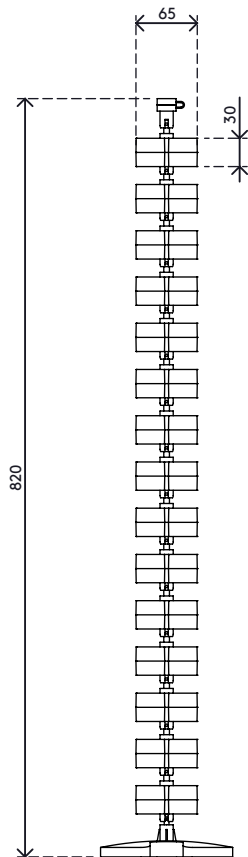

34.203

Addit kabelworm 82 cm 203

De kabelworm is een aantrekkelijke oplossing die kabels netjes geleidt en bundelt tussen een bureau en de vloer. De worm is geschikt voor bureaus met een vaste hoogte (74 - 76 cm) en voor bureaus met het ideale hoogteverstellingsbereik (62 - 82 cm). Het heeft een verzwaarde vloerplaat voor extra stabiliteit en om de worm recht te houden.

- Lengte: 820 mm
- Kabelmanagement voor onder het bureau
- Geschikt voor bureaus die tot 820 mm in hoogte verstelbaar zijn
- Kabelworm eenvoudig aan te passen door elementen toe te voegen/te verwijderen
- Bij plafondmontage of andere toepassingen kan het gat (ø3,5 mm) in het midden van elk element worden doorgevoerd met bijvoorbeeld staaldraad en als trekontlasting functioneren
- Verzwaarde vloerplaat voor stabiliteit
- Geschikt voor 28 kabels met een dikte van 7 mm

addit

Addit kabelworm 82 cm 203

2020/05/26

34.203

 335 x 320 x 83 mm

 1 pcs

 zwart

 0,845 kg