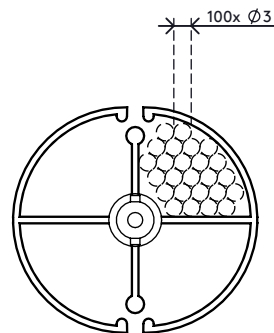

34.203

Addit kabelworm 82 cm 203

De kabelworm is een aantrekkelijke oplossing die kabels netjes geleidt en bundelt tussen een bureau en de vloer. De worm is geschikt voor bureaus met een vaste hoogte (74 - 76 cm) en voor bureaus met het ideale hoogteverstellingsbereik (62 - 82 cm). Het heeft een verzwaarde vloerplaat voor extra stabiliteit en om de worm recht te houden.

- Lengte: 820 mm
- Kabelmanagement voor onder het bureau
- Geschikt voor bureaus die tot 820 mm in hoogte verstelbaar zijn
- Kabelworm eenvoudig aan te passen door elementen toe te voegen/te verwijderen
- Bij plafondmontage of andere toepassingen kan het gat (ø3,5 mm) in het midden van elk element worden doorgevoerd met bijvoorbeeld staaldraad en als trekontlasting functioneren
- Verzwaarde vloerplaat voor stabiliteit
- Geschikt voor 28 kabels met een dikte van 7 mm

addit

Addit kabelworm 82 cm 203

2020/05/26

34.203

 335 x 320 x 83 mm

 1 pcs

 zwart

 0,845 kg