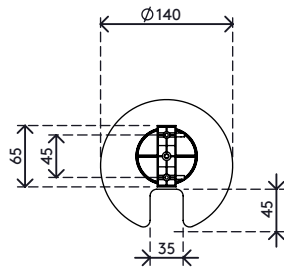

34.203

Addit kabelworm 82 cm 203

De kabelworm is een aantrekkelijke oplossing die kabels netjes geleidt en bundelt tussen een bureau en de vloer. De worm is geschikt voor bureaus met een vaste hoogte (74 - 76 cm) en voor bureaus met het ideale hoogteverstellingsbereik (62 - 82 cm). Het heeft een verzwaarde vloerplaat voor extra stabiliteit en om de worm recht te houden.

- Lengte: 820 mm
- Kabelmanagement voor onder het bureau
- Geschikt voor bureaus die tot 820 mm in hoogte verstelbaar zijn
- Kabelworm eenvoudig aan te passen door elementen toe te voegen/te verwijderen
- Bij plafondmontage of andere toepassingen kan het gat (ø3,5 mm) in het midden van elk element worden doorgevoerd met bijvoorbeeld staaldraad en als trekontlasting functioneren
- Verzwaarde vloerplaat voor stabiliteit
- Geschikt voor 28 kabels met een dikte van 7 mm

addit

Addit kabelworm 82 cm 203

2020/05/26

34.203

 335 x 320 x 83 mm

 1 pcs

 zwart

 0,845 kg