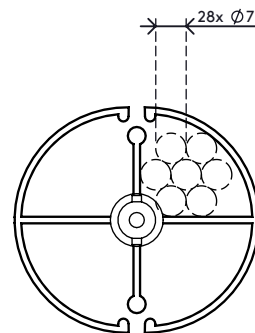

34.203

Addit kabelworm 82 cm 203

De kabelworm is een aantrekkelijke oplossing die kabels netjes geleidt en bundelt tussen een bureau en de vloer. De worm is geschikt voor bureaus met een vaste hoogte (74 - 76 cm) en voor bureaus met het ideale hoogteverstellingsbereik (62 - 82 cm). Het heeft een verzwaarde vloerplaat voor extra stabiliteit en om de worm recht te houden.

- Lengte: 820 mm
- Kabelmanagement voor onder het bureau
- Geschikt voor bureaus die tot 820 mm in hoogte verstelbaar zijn
- Kabelworm eenvoudig aan te passen door elementen toe te voegen/te verwijderen
- Bij plafondmontage of andere toepassingen kan het gat (ø3,5 mm) in het midden van elk element worden doorgevoerd met bijvoorbeeld staaldraad en als trekontlasting functioneren
- Verzwaarde vloerplaat voor stabiliteit
- Geschikt voor 28 kabels met een dikte van 7 mm

addit

Addit kabelworm 82 cm 203

2020/05/26

34.203

 335 x 320 x 83 mm

 1 pcs

 zwart

 0,845 kg