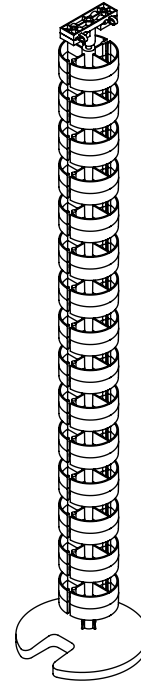

34.203

Addit kabelworm 82 cm 203

De kabelworm is een aantrekkelijke oplossing die kabels netjes geleidt en bundelt tussen een bureau en de vloer. De worm is geschikt voor bureaus met een vaste hoogte (74 - 76 cm) en voor bureaus met het ideale hoogteverstellingsbereik (62 - 82 cm). Het heeft een verzwaarde vloerplaat voor extra stabiliteit en om de worm recht te houden.

- Lengte: 820 mm
- Kabelmanagement voor onder het bureau
- Geschikt voor bureaus die tot 820 mm in hoogte verstelbaar zijn
- Kabelworm eenvoudig aan te passen door elementen toe te voegen/te verwijderen
- Bij plafondmontage of andere toepassingen kan het gat (ø3,5 mm) in het midden van elk element worden doorgevoerd met bijvoorbeeld staaldraad en als trekontlasting functioneren
- Verzwaarde vloerplaat voor stabiliteit
- Geschikt voor 28 kabels met een dikte van 7 mm

addit

Addit kabelworm 82 cm 203

2020/05/26

34.203

 335 x 320 x 83 mm

 1 pcs

 zwart

 0,845 kg