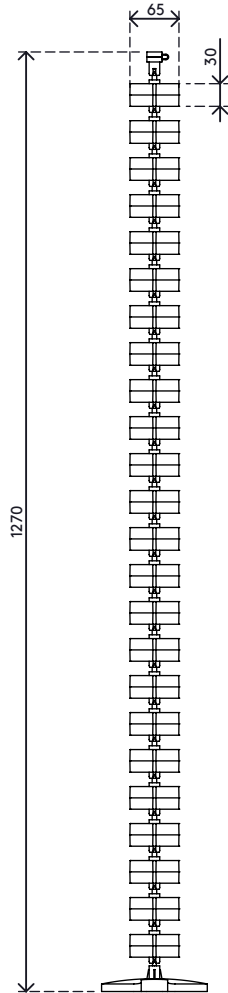

## Addit vertebra passacavi 127 cm 210

La vertebra passacavi è una soluzione accattivante, che guida e raggruppa ordinatamente i cavi tra la scrivania e il pavimento. È adatta per scrivanie per lavoro in piedi fino a 1270 mm ed è dotata di una piastra da pavimento più pesante per una maggiore stabilità, che garantisce inoltre che rimanga diritta.

- Lunghezza: 1270 mm
- Dispositivo di gestione dei cavi sotto scrivania
- Adatto per scrivanie per lavoro in piedi fino a 1270 mm
- La vertebra passacavi può essere facilmente regolata aggiungendo/rimuovendo degli elementi
- In caso di montaggio al soffitto o altri utilizzi, un filo d'acciaio può essere fatto passare attraverso il foro (ø 3,5 mm) nel mezzo di ciascun elemento e fungere da serracavo
- Base da pavimento più pesante per una maggiore stabilità
- Adatto per 28 cavi con 7 mm di spessore

Addit vertebra passacavi 127 cm 210

2020/10/07