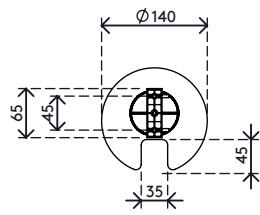

## Addit vertebra passacavi 127 cm 210

La vertebra passacavi è una soluzione accattivante, che guida e raggruppa ordinatamente i cavi tra la scrivania e il pavimento. È adatta per scrivanie per lavoro in piedi fino a 1270 mm ed è dotata di una piastra da pavimento più pesante per una maggiore stabilità, che garantisce inoltre che rimanga diritta.

- Lunghezza: 1270 mm
- Dispositivo di gestione dei cavi sotto scrivania
- Adatto per scrivanie per lavoro in piedi fino a 1270 mm
- La vertebra passacavi può essere facilmente regolata aggiungendo/rimuovendo degli elementi
- In caso di montaggio al soffitto o altri utilizzi, un filo d'acciaio può essere fatto passare attraverso il foro (ø 3,5 mm) nel mezzo di ciascun elemento e fungere da serracavo
- Base da pavimento più pesante per una maggiore stabilità
- Adatto per 28 cavi con 7 mm di spessore

Addit vertebra passacavi 127 cm 210

2020/10/07

# 34.210

 335 x 320 x 85 mm

 1 pcs

 trasparente

 1,03 kg

 805410342104