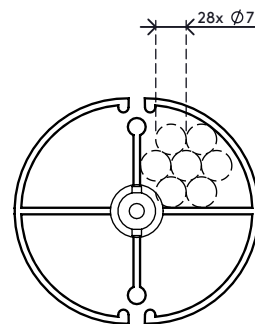

## Addit vertebra passacavi 127 cm 210

La vertebra passacavi è una soluzione accattivante, che guida e raggruppa ordinatamente i cavi tra la scrivania e il pavimento. È adatta per scrivanie per lavoro in piedi fino a 1270 mm ed è dotata di una piastra da pavimento più pesante per una maggiore stabilità, che garantisce inoltre che rimanga diritta.

- Lunghezza: 1270 mm
- Dispositivo di gestione dei cavi sotto scrivania
- Adatto per scrivanie per lavoro in piedi fino a 1270 mm
- La vertebra passacavi può essere facilmente regolata aggiungendo/rimuovendo degli elementi
- In caso di montaggio al soffitto o altri utilizzi, un filo d'acciaio può essere fatto passare attraverso il foro (ø 3,5 mm) nel mezzo di ciascun elemento e fungere da serracavo
- Base da pavimento più pesante per una maggiore stabilità
- Adatto per 28 cavi con 7 mm di spessore

# 34.210

 335 x 320 x 85 mm

 1 pcs

 trasparente

 1,03 kg

 805410342104