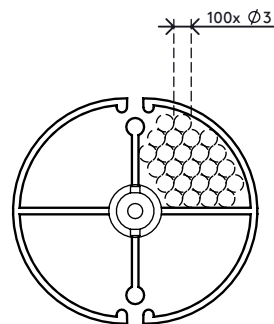

## Addit vertebra passacavi 127 cm 210

La vertebra passacavi è una soluzione accattivante, che guida e raggruppa ordinatamente i cavi tra la scrivania e il pavimento. È adatta per scrivanie per lavoro in piedi fino a 1270 mm ed è dotata di una piastra da pavimento più pesante per una maggiore stabilità, che garantisce inoltre che rimanga diritta.

- Lunghezza: 1270 mm
- Dispositivo di gestione dei cavi sotto scrivania
- Adatto per scrivanie per lavoro in piedi fino a 1270 mm
- La vertebra passacavi può essere facilmente regolata aggiungendo/rimuovendo degli elementi
- In caso di montaggio al soffitto o altri utilizzi, un filo d'acciaio può essere fatto passare attraverso il foro (ø 3,5 mm) nel mezzo di ciascun elemento e fungere da serracavo
- Base da pavimento più pesante per una maggiore stabilità
- Adatto per 28 cavi con 7 mm di spessore

# 34.210

 335 x 320 x 85 mm

 1 pcs

 trasparente

 1,03 kg

 805410342104