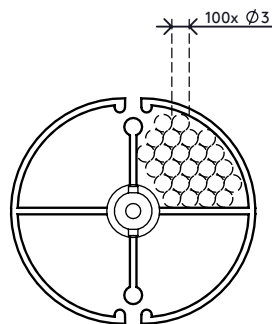

34.210

Addit kabelworm 127 cm 210

De kabelworm is een aantrekkelijke oplossing die kabels netjes geleidt en bundelt tussen een bureau en de vloer. De worm is geschikt voor bureaus op stahoogte tot 1270 mm en heeft een verzwaarde vloerplaat voor extra stabiliteit en om de worm recht te houden.

- Lengte: 1270 mm
- Kabelmanagement voor onder het bureau
- Geschikt voor bureaus op stahoogte tot 1270 mm
- Kabelworm eenvoudig aan te passen door elementen toe te voegen/te verwijderen
- Bij plafondmontage of andere toepassingen kan het gat ($\varnothing 3,5$ mm) in het midden van elk element worden doorgevoerd met bijvoorbeeld staaldraad en als trekontlasting functioneren
- Verzwaarde vloerplaat voor stabiliteit
- Geschikt voor 28 kabels met een dikte van 7 mm

Addit kabelworm 127 cm 210

2020/05/26

34.210

 335 x 320 x 85 mm

 1 pcs

 transparant

 1,03 kg

 805410342104