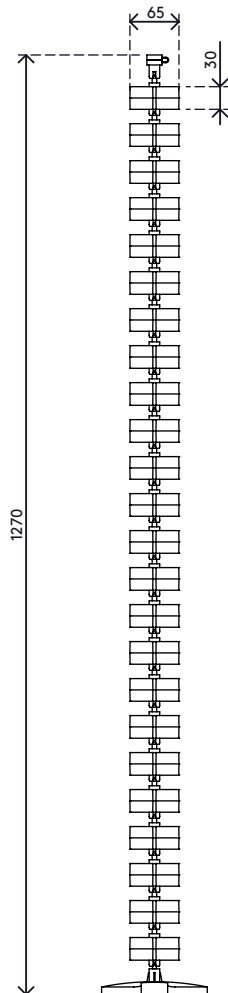

34.210

Addit kabelworm 127 cm 210

De kabelworm is een aantrekkelijke oplossing die kabels netjes geleidt en bundelt tussen een bureau en de vloer. De worm is geschikt voor bureaus op stahoogte tot 1270 mm en heeft een verzwaarde vloerplaat voor extra stabiliteit en om de worm recht te houden.

- Lengte: 1270 mm
- Kabelmanagement voor onder het bureau
- Geschikt voor bureaus op stahoogte tot 1270 mm
- Kabelworm eenvoudig aan te passen door elementen toe te voegen/te verwijderen
- Bij plafondmontage of andere toepassingen kan het gat ($\varnothing 3,5$ mm) in het midden van elk element worden doorgevoerd met bijvoorbeeld staaldraad en als trekontlasting functioneren
- Verzwaarde vloerplaat voor stabiliteit
- Geschikt voor 28 kabels met een dikte van 7 mm

Addit kabelworm 127 cm 210

2020/05/26

34.210

 335 x 320 x 85 mm

 1 pcs

 transparant

 1,03 kg

 805410342104