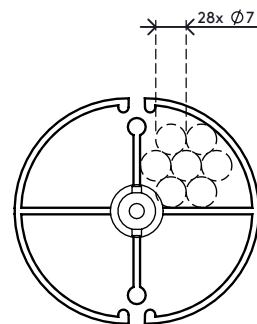

34.210

Addit kabelworm 127 cm 210

De kabelworm is een aantrekkelijke oplossing die kabels netjes geleidt en bundelt tussen een bureau en de vloer. De worm is geschikt voor bureaus op stahoogte tot 1270 mm en heeft een verzwaarde vloerplaat voor extra stabiliteit en om de worm recht te houden.

- Lengte: 1270 mm
- Kabelmanagement voor onder het bureau
- Geschikt voor bureaus op stahoogte tot 1270 mm
- Kabelworm eenvoudig aan te passen door elementen toe te voegen/te verwijderen
- Bij plafondmontage of andere toepassingen kan het gat ($\varnothing 3,5$ mm) in het midden van elk element worden doorgevoerd met bijvoorbeeld staaldraad en als trekontlasting functioneren
- Verzwaarde vloerplaat voor stabiliteit
- Geschikt voor 28 kabels met een dikte van 7 mm

Addit kabelworm 127 cm 210

2020/05/26

34.210

 335 x 320 x 85 mm

 1 pcs

 transparant

 1,03 kg

 805410342104