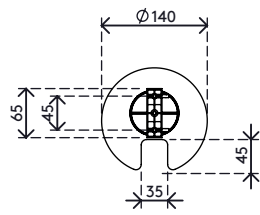

34.210

Addit kabelworm 127 cm 210

De kabelworm is een aantrekkelijke oplossing die kabels netjes geleidt en bundelt tussen een bureau en de vloer. De worm is geschikt voor bureaus op stahoogte tot 1270 mm en heeft een verzwaarde vloerplaat voor extra stabiliteit en om de worm recht te houden.

- Lengte: 1270 mm
- Kabelmanagement voor onder het bureau
- Geschikt voor bureaus op stahoogte tot 1270 mm
- Kabelworm eenvoudig aan te passen door elementen toe te voegen/te verwijderen
- Bij plafondmontage of andere toepassingen kan het gat ($\varnothing 3,5$ mm) in het midden van elk element worden doorgevoerd met bijvoorbeeld staaldraad en als trekontlasting functioneren
- Verzwaarde vloerplaat voor stabiliteit
- Geschikt voor 28 kabels met een dikte van 7 mm

Addit kabelworm 127 cm 210

2020/05/26

34.210

 335 x 320 x 85 mm

 1 pcs

 transparant

 1,03 kg

 805410342104