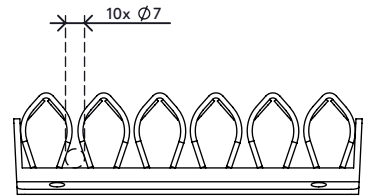

addit

Addit kabelgolf 300

2020/05/26

34.300

180 x 120 x 80 mm

1 pcs

wit

0,21 kg

805410343002