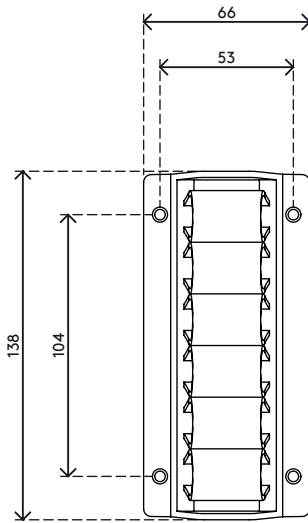

34.300

Addit kabelgolf 300

Kabelgolven worden met 4 parkerschroeven (niet meegeleverd) onder een bureaublad gemonteerd en bieden ruimte aan diverse kabels. Kabels worden gewoon tussen de klemelementen gedrukt, die de kabels netjes op hun plaats houden. Geschikt voor vrijwel elk type kabel.

- Beheert wirwar van kabels onder het bureau
- Ruimte voor verschillende kabels
- Verpakt als een set van 2 stuks
- Eenvoudig in het gebruik
- Geschikt voor alle kabeldiameters voor IT hardware
- Geschikt voor 10 kabels met een dikte van 7 mm

addit

Addit kabelgolf 300

2020/05/26

34.300

 180 x 120 x 80 mm

 1 pcs

 wit

 0,21 kg