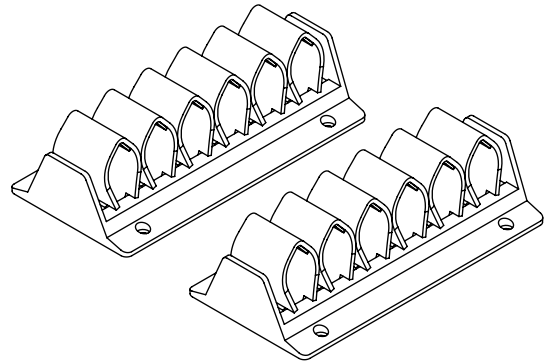

34.300

Addit kabelgolf 300

Kabelgolven worden met 4 parkerschroeven (niet meegeleverd) onder een bureaublad gemonteerd en bieden ruimte aan diverse kabels. Kabels worden gewoon tussen de klemelementen gedrukt, die de kabels netjes op hun plaats houden. Geschikt voor vrijwel elk type kabel.

- Beheert wirwar van kabels onder het bureau
- Ruimte voor verschillende kabels
- Verpakt als een set van 2 stuks
- Eenvoudig in het gebruik
- Geschikt voor alle kabeldiameters voor IT hardware
- Geschikt voor 10 kabels met een dikte van 7 mm

addit

Addit kabelgolf 300

2020/05/26

34.300

 180 x 120 x 80 mm

 1 pcs

 wit

 0,21 kg