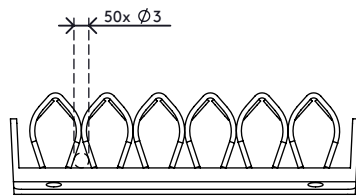

addit

Addit kabelgolf 300

2020/05/26

34.300

180 x 120 x 80 mm

1 pcs

wit

0,21 kg

805410343002