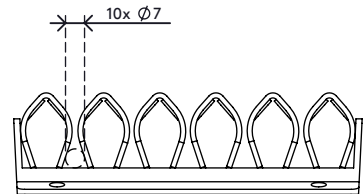

addit

Addit kabelgolf 302

2020/05/26

34.302

180 x 120 x 80 mm

1 pcs

zilver

0,21 kg

805410343026