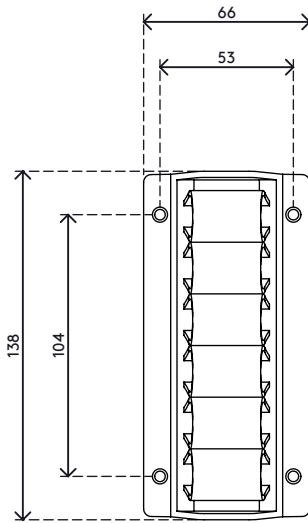

addit

Addit kabelgolf 302

2020/05/26

34.302

180 x 120 x 80 mm

1 pcs

zilver

0,21 kg

805410343026