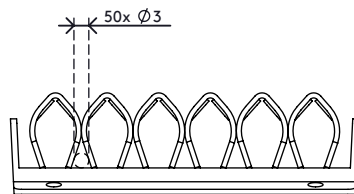

addit

Addit kabelgolf 302

2020/05/26

34.302

180 x 120 x 80 mm

1 pcs

zilver

0,21 kg

805410343026