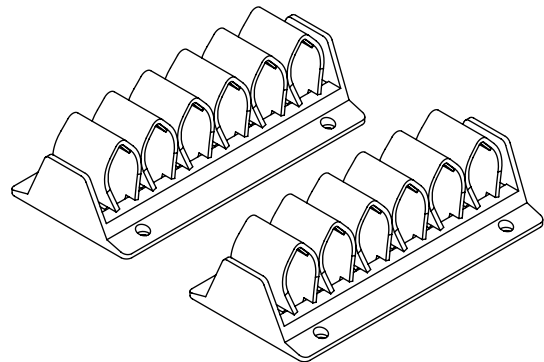

addit

Addit kabelgolf 302

2020/05/26

34.302

180 x 120 x 80 mm

1 pcs

zilver

0,21 kg

805410343026