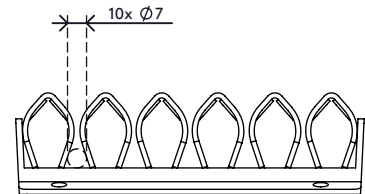

34.303

Addit Kabelwelle 303

Kabelwellen werden mit 4 Parkerschrauben (nicht mitgeliefert) unter dem Schreibtisch befestigt und bieten Platz für mehrere Kabel. Die Kabel werden einfach zwischen die Klemmelemente geschoben, die die Kabel ordentlich an ihrem Platz halten. Geeignet für fast jeden Kabeltyp.

- Beseitigt Kabelsalat unter dem Schreibtisch
- Platz für mehrere Kabel
- Per 2 Stück verpackt

- Einfache Anwendung
- Geeignet für alle Kabeldurchmesser von IT-Hardware
- Geeignet für 10 Kabel von 7 mm Dicke

addit

Addit Kabelwelle 303

2020/05/28

34.303

 184 x 124 x 84 mm

 1 pcs

 schwarz

 0,21 kg