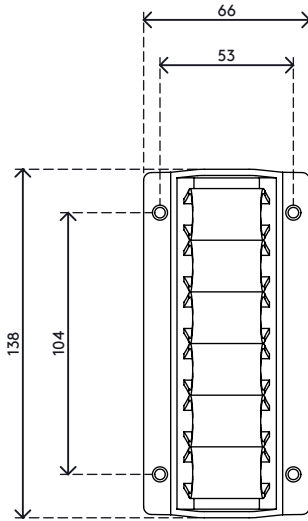

34.303

Addit Kabelwelle 303

Kabelwellen werden mit 4 Parkerschrauben (nicht mitgeliefert) unter dem Schreibtisch befestigt und bieten Platz für mehrere Kabel. Die Kabel werden einfach zwischen die Klemmelemente geschoben, die die Kabel ordentlich an ihrem Platz halten. Geeignet für fast jeden Kabeltyp.

- Beseitigt Kabelsalat unter dem Schreibtisch
- Platz für mehrere Kabel
- Per 2 Stück verpackt

- Einfache Anwendung
- Geeignet für alle Kabeldurchmesser von IT-Hardware
- Geeignet für 10 Kabel von 7 mm Dicke

addit

Addit Kabelwelle 303

2020/05/28

34.303

 184 x 124 x 84 mm

 1 pcs

 schwarz

 0,21 kg