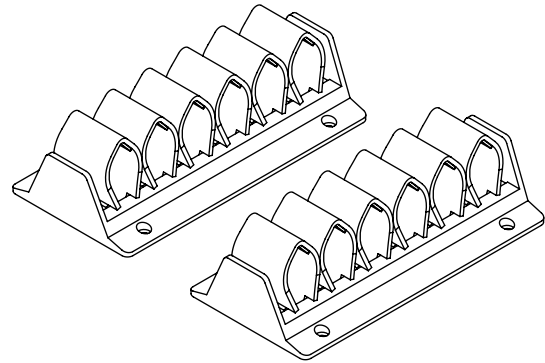

34.303

Addit Kabelwelle 303

Kabelwellen werden mit 4 Parkerschrauben (nicht mitgeliefert) unter dem Schreibtisch befestigt und bieten Platz für mehrere Kabel. Die Kabel werden einfach zwischen die Klemmelemente geschoben, die die Kabel ordentlich an ihrem Platz halten. Geeignet für fast jeden Kabeltyp.

- Beseitigt Kabelsalat unter dem Schreibtisch
- Platz für mehrere Kabel
- Per 2 Stück verpackt

- Einfache Anwendung
- Geeignet für alle Kabeldurchmesser von IT-Hardware
- Geeignet für 10 Kabel von 7 mm Dicke

addit

Addit Kabelwelle 303

2020/05/28

34.303

 184 x 124 x 84 mm

 1 pcs

 schwarz

 0,21 kg