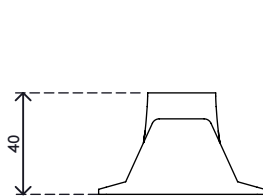

addit

Addit Kabelwelle 303

2020/05/28

34.303

184 x 124 x 84 mm

1 pcs

schwarz

0,21 kg

805410343033