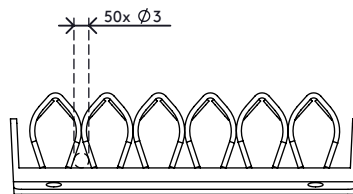

34.303

Addit Kabelwelle 303

Kabelwellen werden mit 4 Parkerschrauben (nicht mitgeliefert) unter dem Schreibtisch befestigt und bieten Platz für mehrere Kabel. Die Kabel werden einfach zwischen die Klemmelemente geschoben, die die Kabel ordentlich an ihrem Platz halten. Geeignet für fast jeden Kabeltyp.

- Beseitigt Kabelsalat unter dem Schreibtisch
- Platz für mehrere Kabel
- Per 2 Stück verpackt

- Einfache Anwendung
- Geeignet für alle Kabeldurchmesser von IT-Hardware
- Geeignet für 10 Kabel von 7 mm Dicke

addit

Addit Kabelwelle 303

2020/05/28

34.303

 184 x 124 x 84 mm

 1 pcs

 schwarz

 0,21 kg