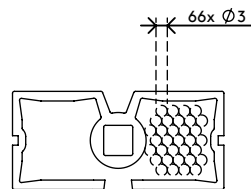

## Addit vertebra passacavi Sit-Stand 370

La vertebra passacavi Addit per scrivanie regolabili le permette di nascondere i cavi dei suoi dispositivi raggruppandoli in modo ordinato dalla scrivania al pavimento. Grazie all'ingegnoso design rettangolare, la vertebra non si attorciglia e arriva dritta fino al pavimento, dove una base più pesante la mantiene stabile e in posizione verticale. Ecco perché questo prodotto è perfetto per tutte le postazioni di lavoro regolabili in altezza fino a 127 cm. Le piacerebbe trasformare il suo luogo di lavoro in un ambiente ordinato e sicuro? La vertebra passacavi Addit per scrivanie regolabili è la soluzione che fa al caso suo!

- Nasconde e raggruppa i cavi sotto la scrivania
- Lunghezza: 1.340 mm
- Adatto alle scrivanie regolabili in altezza fino a 1.270 mm
- Facilmente adattabile aggiungendo/rimuovendo pezzi
- Base da pavimento più pesante per una maggiore stabilità
- Pensato per 12 cavi di massimo 7 mm di spessore
- Disponibile in 3 colori: argento, bianco o nero
- Combinabile con il set di fissaggio magnetico 34.380 per scrivanie con traverse/gambe in metallo

# 34.370

 370 x 290 x 62 mm

 1 pcs

 bianco

 0,845 kg

 805410343705