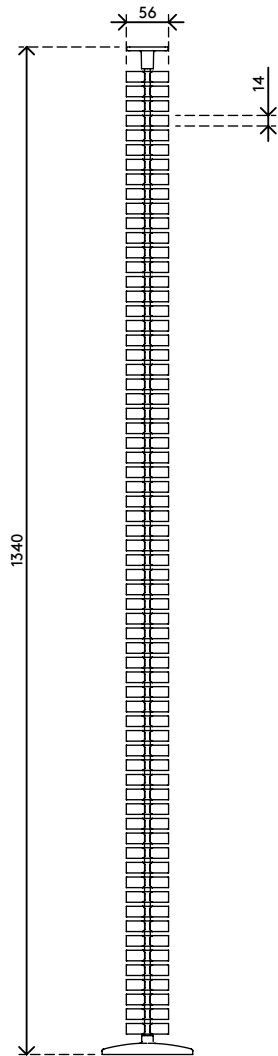

## Addit vertebra passacavi Sit-Stand 370

La vertebra passacavi Addit per scrivanie regolabili le permette di nascondere i cavi dei suoi dispositivi raggruppandoli in modo ordinato dalla scrivania al pavimento. Grazie all'ingegnoso design rettangolare, la vertebra non si attorciglia e arriva dritta fino al pavimento, dove una base più pesante la mantiene stabile e in posizione verticale. Ecco perché questo prodotto è perfetto per tutte le postazioni di lavoro regolabili in altezza fino a 127 cm. Le piacerebbe trasformare il suo luogo di lavoro in un ambiente ordinato e sicuro? La vertebra passacavi Addit per scrivanie regolabili è la soluzione che fa al caso suo!

- Nasconde e raggruppa i cavi sotto la scrivania
- Lunghezza: 1.340 mm
- Adatto alle scrivanie regolabili in altezza fino a 1.270 mm
- Facilmente adattabile aggiungendo/rimuovendo pezzi
- Base da pavimento più pesante per una maggiore stabilità
- Pensato per 12 cavi di massimo 7 mm di spessore
- Disponibile in 3 colori: argento, bianco o nero
- Combinabile con il set di fissaggio magnetico 34.380 per scrivanie con traverse/gambe in metallo

# 34.370

 370 x 290 x 62 mm

 1 pcs

 bianco

 0,845 kg

 805410343705