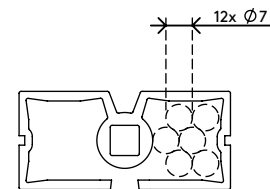

## Addit vertebra passacavi Sit-Stand 370

La vertebra passacavi Addit per scrivanie regolabili le permette di nascondere i cavi dei suoi dispositivi raggruppandoli in modo ordinato dalla scrivania al pavimento. Grazie all'ingegnoso design rettangolare, la vertebra non si attorciglia e arriva dritta fino al pavimento, dove una base più pesante la mantiene stabile e in posizione verticale. Ecco perché questo prodotto è perfetto per tutte le postazioni di lavoro regolabili in altezza fino a 127 cm. Le piacerebbe trasformare il suo luogo di lavoro in un ambiente ordinato e sicuro? La vertebra passacavi Addit per scrivanie regolabili è la soluzione che fa al caso suo!

- Nasconde e raggruppa i cavi sotto la scrivania
- Lunghezza: 1.340 mm
- Adatto alle scrivanie regolabili in altezza fino a 1.270 mm
- Facilmente adattabile aggiungendo/rimuovendo pezzi
- Base da pavimento più pesante per una maggiore stabilità
- Pensato per 12 cavi di massimo 7 mm di spessore
- Disponibile in 3 colori: argento, bianco o nero
- Combinabile con il set di fissaggio magnetico 34.380 per scrivanie con traverse/gambe in metallo

# 34.370

 370 x 290 x 62 mm

 1 pcs

 bianco

 0,845 kg

 805410343705