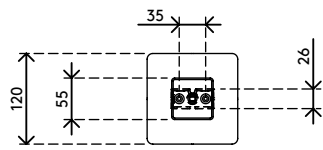

## Addit vertebra passacavi Sit-Stand 370

La vertebra passacavi Addit per scrivanie regolabili le permette di nascondere i cavi dei suoi dispositivi raggruppandoli in modo ordinato dalla scrivania al pavimento. Grazie all'ingegnoso design rettangolare, la vertebra non si attorciglia e arriva dritta fino al pavimento, dove una base più pesante la mantiene stabile e in posizione verticale. Ecco perché questo prodotto è perfetto per tutte le postazioni di lavoro regolabili in altezza fino a 127 cm. Le piacerebbe trasformare il suo luogo di lavoro in un ambiente ordinato e sicuro? La vertebra passacavi Addit per scrivanie regolabili è la soluzione che fa al caso suo!

- Nasconde e raggruppa i cavi sotto la scrivania
- Lunghezza: 1.340 mm
- Adatto alle scrivanie regolabili in altezza fino a 1.270 mm
- Facilmente adattabile aggiungendo/rimuovendo pezzi
- Base da pavimento più pesante per una maggiore stabilità
- Pensato per 12 cavi di massimo 7 mm di spessore
- Disponibile in 3 colori: argento, bianco o nero
- Combinabile con il set di fissaggio magnetico 34.380 per scrivanie con traverse/gambe in metallo

# 34.370

 370 x 290 x 62 mm

 1 pcs

 bianco

 0,845 kg

 805410343705