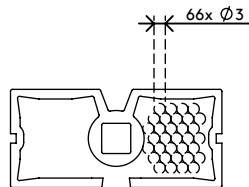

34.370

Addit kabelworm zit-sta 370

Met de Addit kabelworm voor zit-sta-bureaus bergt u kabels netjes op en worden ze van uw bureau naar de vloer geleid. Dankzij het slimme rechthoekige ontwerp verdraait de worm niet en vormt hij zo een gestroomlijnd pad naar de vloer waar een verzwaarde voetplaat ervoor zorgt dat de worm gewoon stevig op zijn plaats blijft. Hierdoor is de worm ideaal voor zit-sta-bureaus tot 127 cm hoog. Door de Addit kabelworm voor zit-sta-bureaus houdt u uw bureau(-omgeving) vrij van kabels. Bovendien wordt uw werkomgeving nog veiliger met deze nette oplossing.

- Voor het opruimen en bundelen van kabels onder het bureau
- Lengte: 1340 mm
- Geschikt voor zit-sta-bureaus-bureaus tot 1270 mm hoog
- Makkelijk aan te passen door items toe te voegen/te verwijderen
- Verzwaarde vloerplaat voor stabiliteit
- Geschikt voor 12 kabels tot 7 mm dik
- Verkrijgbaar in 3 kleuren: zilver, wit of zwart
- Te combineren met magnetische bevestigingsset 34.380 voor bureaus met metalen (gekruste) poten.

addit

Addit kabelworm zit-sta 370

2020/05/26

34.370

 370 x 290 x 62 mm

 1 pcs

 wit

 0,845 kg