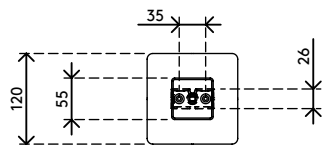

34.370

Addit kabelworm zit-sta 370

Met de Addit kabelworm voor zit-sta-bureaus bergt u kabels netjes op en worden ze van uw bureau naar de vloer geleid. Dankzij het slimme rechthoekige ontwerp verdraait de worm niet en vormt hij zo een gestroomlijnd pad naar de vloer waar een verzwaarde voetplaat ervoor zorgt dat de worm gewoon stevig op zijn plaats blijft. Hierdoor is de worm ideaal voor zit-sta-bureaus tot 127 cm hoog. Door de Addit kabelworm voor zit-sta-bureaus houdt u uw bureau(-omgeving) vrij van kabels. Bovendien wordt uw werkomgeving nog veiliger met deze nette oplossing.

- Voor het opruimen en bundelen van kabels onder het bureau
- Lengte: 1340 mm
- Geschikt voor zit-sta-bureaus-bureaus tot 1270 mm hoog
- Makkelijk aan te passen door items toe te voegen/te verwijderen
- Verzwaarde vloerplaat voor stabiliteit
- Geschikt voor 12 kabels tot 7 mm dik
- Verkrijgbaar in 3 kleuren: zilver, wit of zwart
- Te combineren met magnetische bevestigingsset 34.380 voor bureaus met metalen (gekruste) poten.

addit

Addit kabelworm zit-sta 370

2020/05/26

34.370

 370 x 290 x 62 mm

 1 pcs

 wit

 0,845 kg