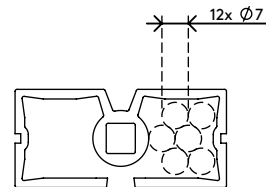

34.370

Addit kabelworm zit-sta 370

Met de Addit kabelworm voor zit-sta-bureaus bergt u kabels netjes op en worden ze van uw bureau naar de vloer geleid. Dankzij het slimme rechthoekige ontwerp verdraait de worm niet en vormt hij zo een gestroomlijnd pad naar de vloer waar een verzwaarde voetplaat ervoor zorgt dat de worm gewoon stevig op zijn plaats blijft. Hierdoor is de worm ideaal voor zit-sta-bureaus tot 127 cm hoog. Door de Addit kabelworm voor zit-sta-bureaus houdt u uw bureau(-omgeving) vrij van kabels. Bovendien wordt uw werkomgeving nog veiliger met deze nette oplossing.

- Voor het opruimen en bundelen van kabels onder het bureau
- Lengte: 1340 mm
- Geschikt voor zit-sta-bureaus-bureaus tot 1270 mm hoog
- Makkelijk aan te passen door items toe te voegen/te verwijderen
- Verzwaarde vloerplaat voor stabiliteit
- Geschikt voor 12 kabels tot 7 mm dik
- Verkrijgbaar in 3 kleuren: zilver, wit of zwart
- Te combineren met magnetische bevestigingsset 34.380 voor bureaus met metalen (gekruste) poten.

addit

Addit kabelworm zit-sta 370

2020/05/26

34.370

 370 x 290 x 62 mm

 1 pcs

 wit

 0,845 kg