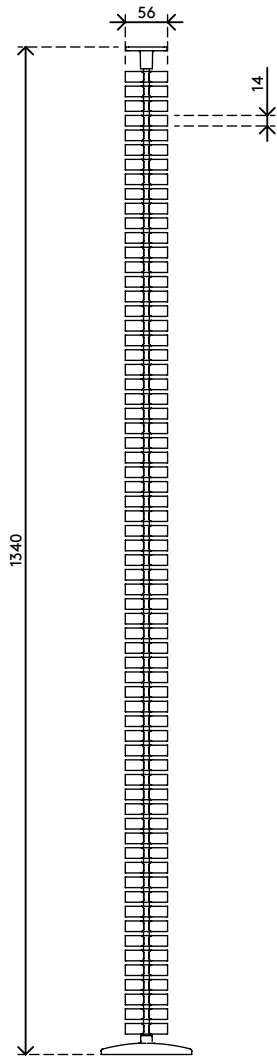

34.370

Addit kabelworm zit-sta 370

Met de Addit kabelworm voor zit-sta-bureaus bergt u kabels netjes op en worden ze van uw bureau naar de vloer geleid. Dankzij het slimme rechthoekige ontwerp verdraait de worm niet en vormt hij zo een gestroomlijnd pad naar de vloer waar een verzwaarde voetplaat ervoor zorgt dat de worm gewoon stevig op zijn plaats blijft. Hierdoor is de worm ideaal voor zit-sta-bureaus tot 127 cm hoog. Door de Addit kabelworm voor zit-sta-bureaus houdt u uw bureau(-omgeving) vrij van kabels. Bovendien wordt uw werkomgeving nog veiliger met deze nette oplossing.

- Voor het opruimen en bundelen van kabels onder het bureau
- Lengte: 1340 mm
- Geschikt voor zit-sta-bureaus-bureaus tot 1270 mm hoog
- Makkelijk aan te passen door items toe te voegen/te verwijderen
- Verzwaarde vloerplaat voor stabiliteit
- Geschikt voor 12 kabels tot 7 mm dik
- Verkrijgbaar in 3 kleuren: zilver, wit of zwart
- Te combineren met magnetische bevestigingsset 34.380 voor bureaus met metalen (gekruste) poten.

addit

Addit kabelworm zit-sta 370

2020/05/26

34.370

 370 x 290 x 62 mm

 1 pcs

 wit

 0,845 kg