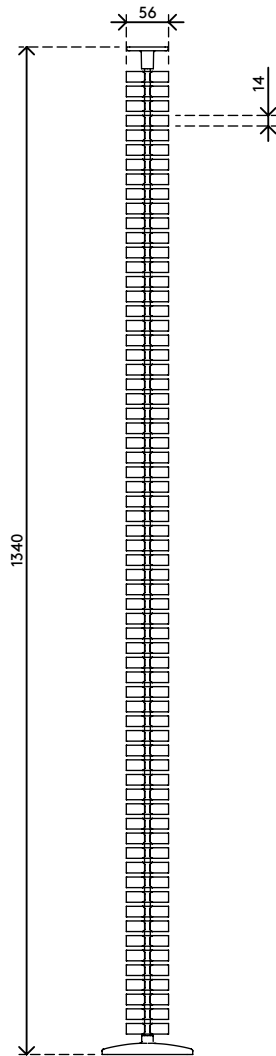

## Addit vertebra passacavi Sit-Stand 372

La vertebra passacavi Addit per scrivanie regolabili le permette di nascondere i cavi dei suoi dispositivi raggruppandoli in modo ordinato dalla scrivania al pavimento. Grazie all'ingegnoso design rettangolare, la vertebra non si attorciglia e arriva dritta fino al pavimento, dove una base più pesante la mantiene stabile e in posizione verticale. Ecco perché questo prodotto è perfetto per tutte le postazioni di lavoro regolabili in altezza fino a 127 cm. Le piacerebbe trasformare il suo luogo di lavoro in un ambiente ordinato e sicuro? La vertebra passacavi Addit per scrivanie regolabili è la soluzione che fa al caso suo!

- Nasconde e raggruppa i cavi sotto la scrivania
- Lunghezza: 1.340 mm
- Adatto alle scrivanie regolabili in altezza fino a 1.270 mm
- Facilmente adattabile aggiungendo/rimuovendo pezzi
- Base da pavimento più pesante per una maggiore stabilità
- Pensato per 12 cavi di massimo 7 mm di spessore
- Disponibile in 3 colori: argento, bianco o nero
- Combinabile con il set di fissaggio magnetico 34.382 per scrivanie con traverse/gambe in metallo