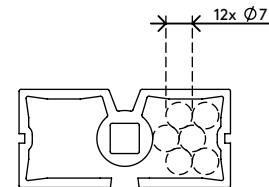

## Addit vertebra passacavi Sit-Stand 372

La vertebra passacavi Addit per scrivanie regolabili le permette di nascondere i cavi dei suoi dispositivi raggruppandoli in modo ordinato dalla scrivania al pavimento. Grazie all'ingegnoso design rettangolare, la vertebra non si attorciglia e arriva dritta fino al pavimento, dove una base più pesante la mantiene stabile e in posizione verticale. Ecco perché questo prodotto è perfetto per tutte le postazioni di lavoro regolabili in altezza fino a 127 cm. Le piacerebbe trasformare il suo luogo di lavoro in un ambiente ordinato e sicuro? La vertebra passacavi Addit per scrivanie regolabili è la soluzione che fa al caso suo!

- Nasconde e raggruppa i cavi sotto la scrivania
- Lunghezza: 1.340 mm
- Adatto alle scrivanie regolabili in altezza fino a 1.270 mm
- Facilmente adattabile aggiungendo/rimuovendo pezzi
- Base da pavimento più pesante per una maggiore stabilità
- Pensato per 12 cavi di massimo 7 mm di spessore
- Disponibile in 3 colori: argento, bianco o nero
- Combinabile con il set di fissaggio magnetico 34.382 per scrivanie con traverse/gambe in metallo