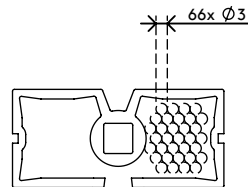

## Addit vertebra passacavi Sit-Stand 372

La vertebra passacavi Addit per scrivanie regolabili le permette di nascondere i cavi dei suoi dispositivi raggruppandoli in modo ordinato dalla scrivania al pavimento. Grazie all'ingegnoso design rettangolare, la vertebra non si attorciglia e arriva dritta fino al pavimento, dove una base più pesante la mantiene stabile e in posizione verticale. Ecco perché questo prodotto è perfetto per tutte le postazioni di lavoro regolabili in altezza fino a 127 cm. Le piacerebbe trasformare il suo luogo di lavoro in un ambiente ordinato e sicuro? La vertebra passacavi Addit per scrivanie regolabili è la soluzione che fa al caso suo!

- Nasconde e raggruppa i cavi sotto la scrivania
- Lunghezza: 1.340 mm
- Adatto alle scrivanie regolabili in altezza fino a 1.270 mm
- Facilmente adattabile aggiungendo/rimuovendo pezzi
- Base da pavimento più pesante per una maggiore stabilità
- Pensato per 12 cavi di massimo 7 mm di spessore
- Disponibile in 3 colori: argento, bianco o nero
- Combinabile con il set di fissaggio magnetico 34.382 per scrivanie con traverse/gambe in metallo