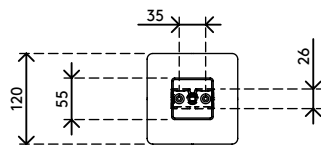

## Addit vertebra passacavi Sit-Stand 372

La vertebra passacavi Addit per scrivanie regolabili le permette di nascondere i cavi dei suoi dispositivi raggruppandoli in modo ordinato dalla scrivania al pavimento. Grazie all'ingegnoso design rettangolare, la vertebra non si attorciglia e arriva dritta fino al pavimento, dove una base più pesante la mantiene stabile e in posizione verticale. Ecco perché questo prodotto è perfetto per tutte le postazioni di lavoro regolabili in altezza fino a 127 cm. Le piacerebbe trasformare il suo luogo di lavoro in un ambiente ordinato e sicuro? La vertebra passacavi Addit per scrivanie regolabili è la soluzione che fa al caso suo!

- Nasconde e raggruppa i cavi sotto la scrivania
- Lunghezza: 1.340 mm
- Adatto alle scrivanie regolabili in altezza fino a 1.270 mm
- Facilmente adattabile aggiungendo/rimuovendo pezzi
- Base da pavimento più pesante per una maggiore stabilità
- Pensato per 12 cavi di massimo 7 mm di spessore
- Disponibile in 3 colori: argento, bianco o nero
- Combinabile con il set di fissaggio magnetico 34.382 per scrivanie con traverse/gambe in metallo