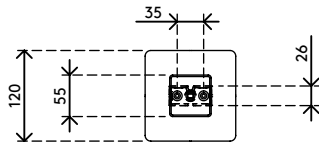

34.372

Addit kabelworm zit-sta 372

Met de Addit kabelworm voor zit-sta-bureaus bergt u kabels netjes op en worden ze van uw bureau naar de vloer geleid. Dankzij het slimme rechthoekige ontwerp verdraait de worm niet en vormt hij zo een gestroomlijnd pad naar de vloer waar een verzwaarde voetplaat ervoor zorgt dat de worm gewoon stevig op zijn plaats blijft. Hierdoor is de worm ideaal voor zit-sta-bureaus tot 127 cm hoog. Door de Addit kabelworm voor zit-sta-bureaus houdt u uw bureau(-omgeving) vrij van kabels. Bovendien wordt uw werkomgeving nog veiliger met deze nette oplossing.

- Voor het opruimen en bundelen van kabels onder het bureau
- Lengte: 1340 mm
- Geschikt voor zit-sta-bureaus-bureaus tot 1270 mm hoog
- Makkelijk aan te passen door items toe te voegen/te verwijderen
- Verzwaarde vloerplaat voor stabiliteit
- Geschikt voor 12 kabels tot 7 mm dik
- Verkrijgbaar in 3 kleuren: zilver, wit of zwart
- Te combineren met magnetische bevestigingsset 34.382 voor bureaus met metalen (gekruste) poten.

addit

Addit kabelworm zit-sta 372

2020/05/26

34.372

 370 x 290 x 62 mm

 1 pcs

 zilver

 0,845 kg