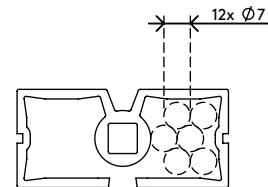

34.372

Addit kabelworm zit-sta 372

Met de Addit kabelworm voor zit-sta-bureaus bergt u kabels netjes op en worden ze van uw bureau naar de vloer geleid. Dankzij het slimme rechthoekige ontwerp verdraait de worm niet en vormt hij zo een gestroomlijnd pad naar de vloer waar een verzwaarde voetplaat ervoor zorgt dat de worm gewoon stevig op zijn plaats blijft. Hierdoor is de worm ideaal voor zit-sta-bureaus tot 127 cm hoog. Door de Addit kabelworm voor zit-sta-bureaus houdt u uw bureau(-omgeving) vrij van kabels. Bovendien wordt uw werkomgeving nog veiliger met deze nette oplossing.

- Voor het opruimen en bundelen van kabels onder het bureau
- Lengte: 1340 mm
- Geschikt voor zit-sta-bureaus-bureaus tot 1270 mm hoog
- Makkelijk aan te passen door items toe te voegen/te verwijderen
- Verzwaarde vloerplaat voor stabiliteit
- Geschikt voor 12 kabels tot 7 mm dik
- Verkrijgbaar in 3 kleuren: zilver, wit of zwart
- Te combineren met magnetische bevestigingsset 34.382 voor bureaus met metalen (gekruste) poten.

addit

Addit kabelworm zit-sta 372

2020/05/26

34.372

 370 x 290 x 62 mm

 1 pcs

 zilver

 0,845 kg