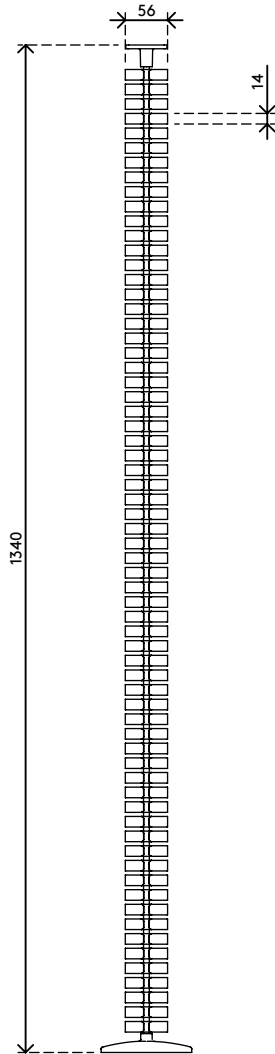

34.372

Addit kabelworm zit-sta 372

Met de Addit kabelworm voor zit-sta-bureaus bergt u kabels netjes op en worden ze van uw bureau naar de vloer geleid. Dankzij het slimme rechthoekige ontwerp verdraait de worm niet en vormt hij zo een gestroomlijnd pad naar de vloer waar een verzwaarde voetplaat ervoor zorgt dat de worm gewoon stevig op zijn plaats blijft. Hierdoor is de worm ideaal voor zit-sta-bureaus tot 127 cm hoog. Door de Addit kabelworm voor zit-sta-bureaus houdt u uw bureau(-omgeving) vrij van kabels. Bovendien wordt uw werkomgeving nog veiliger met deze nette oplossing.

- Voor het opruimen en bundelen van kabels onder het bureau
- Lengte: 1340 mm
- Geschikt voor zit-sta-bureaus-bureaus tot 1270 mm hoog
- Makkelijk aan te passen door items toe te voegen/te verwijderen
- Verzwaarde vloerplaat voor stabiliteit
- Geschikt voor 12 kabels tot 7 mm dik
- Verkrijgbaar in 3 kleuren: zilver, wit of zwart
- Te combineren met magnetische bevestigingsset 34.382 voor bureaus met metalen (gekruste) poten.

addit

Addit kabelworm zit-sta 372

2020/05/26

34.372

 370 x 290 x 62 mm

 1 pcs

 zilver

 0,845 kg