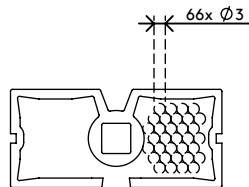

34.372

Addit kabelworm zit-sta 372

Met de Addit kabelworm voor zit-sta-bureaus bergt u kabels netjes op en worden ze van uw bureau naar de vloer geleid. Dankzij het slimme rechthoekige ontwerp verdraait de worm niet en vormt hij zo een gestroomlijnd pad naar de vloer waar een verzwaarde voetplaat ervoor zorgt dat de worm gewoon stevig op zijn plaats blijft. Hierdoor is de worm ideaal voor zit-sta-bureaus tot 127 cm hoog. Door de Addit kabelworm voor zit-sta-bureaus houdt u uw bureau(-omgeving) vrij van kabels. Bovendien wordt uw werkomgeving nog veiliger met deze nette oplossing.

- Voor het opruimen en bundelen van kabels onder het bureau
- Lengte: 1340 mm
- Geschikt voor zit-sta-bureaus-bureaus tot 1270 mm hoog
- Makkelijk aan te passen door items toe te voegen/te verwijderen
- Verzwaarde vloerplaat voor stabiliteit
- Geschikt voor 12 kabels tot 7 mm dik
- Verkrijgbaar in 3 kleuren: zilver, wit of zwart
- Te combineren met magnetische bevestigingsset 34.382 voor bureaus met metalen (gekruste) poten.

addit

Addit kabelworm zit-sta 372

2020/05/26

34.372

 370 x 290 x 62 mm

 1 pcs

 zilver

 0,845 kg