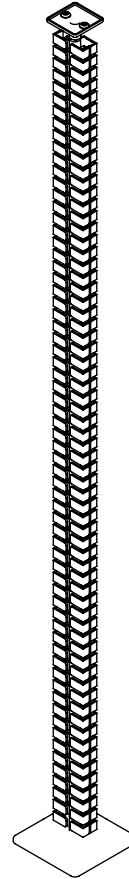

34.373

Addit guide-câbles assis-debout 373

Le guide-câbles à anneaux assis-debout Addit ordonne vos câbles et les guide de votre ordinateur de bureau au sol. Grâce au design rectangulaire ingénieux, le guide-câbles ne s'entortille pas, mais suit un trajet contrôlé jusqu'au sol, où un socle d'appui au sol lesté lui permet de rester droit et stable. Cela en fait une solution idéale pour les stations de travail assis-debout jusqu'à 127 cm de haut. Le guide-câbles à anneaux assis-debout Addit permet de créer une atmosphère épurée et un environnement de travail sain : une solution soignée dans tous les sens du terme.

- Range et rassemble les câbles sous un bureau
- Longueur : 1340 mm
- Pour bureaux assis-debout jusqu'à 1270 mm
- Réglage facile en ajoutant/retirant des éléments
- Socle d'appui au sol lesté pour plus de stabilité
- Pour 12 câbles de diamètre max. de 7 mm
- Disponible en 3 couleurs : argent, blanc ou noir
- Combinable avec set de fixation magnétique 34.383 pour bureaux à traverses/pieds en métal

addit

Addit guide-câbles assis-debout 373

2020/05/28

34.373

 370 x 290 x 62 mm

 1 pcs

 noir

 0,845 kg