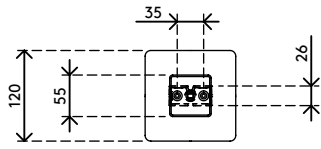

34.373

Addit guide-câbles assis-debout 373

Le guide-câbles à anneaux assis-debout Addit ordonne vos câbles et les guide de votre ordinateur de bureau au sol. Grâce au design rectangulaire ingénieux, le guide-câbles ne s'entortille pas, mais suit un trajet contrôlé jusqu'au sol, où un socle d'appui au sol lesté lui permet de rester droit et stable. Cela en fait une solution idéale pour les stations de travail assis-debout jusqu'à 127 cm de haut. Le guide-câbles à anneaux assis-debout Addit permet de créer une atmosphère épurée et un environnement de travail sain : une solution soignée dans tous les sens du terme.

- Range et rassemble les câbles sous un bureau
- Longueur : 1340 mm
- Pour bureaux assis-debout jusqu'à 1270 mm
- Réglage facile en ajoutant/retirant des éléments
- Socle d'appui au sol lesté pour plus de stabilité
- Pour 12 câbles de diamètre max. de 7 mm
- Disponible en 3 couleurs : argent, blanc ou noir
- Combinable avec set de fixation magnétique 34.383 pour bureaux à traverses/pieds en métal

addit

Addit guide-câbles assis-debout 373

2020/05/28

34.373

 370 x 290 x 62 mm

 1 pcs

 noir

 0,845 kg