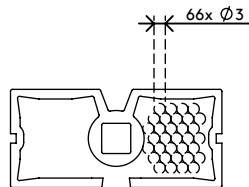

34.373

Addit guide-câbles assis-debout 373

Le guide-câbles à anneaux assis-debout Addit ordonne vos câbles et les guide de votre ordinateur de bureau au sol. Grâce au design rectangulaire ingénieux, le guide-câbles ne s'entortille pas, mais suit un trajet contrôlé jusqu'au sol, où un socle d'appui au sol lesté lui permet de rester droit et stable. Cela en fait une solution idéale pour les stations de travail assis-debout jusqu'à 127 cm de haut. Le guide-câbles à anneaux assis-debout Addit permet de créer une atmosphère épurée et un environnement de travail sain : une solution soignée dans tous les sens du terme.

- Range et rassemble les câbles sous un bureau
- Longueur : 1340 mm
- Pour bureaux assis-debout jusqu'à 1270 mm
- Réglage facile en ajoutant/retirant des éléments
- Socle d'appui au sol lesté pour plus de stabilité
- Pour 12 câbles de diamètre max. de 7 mm
- Disponible en 3 couleurs : argent, blanc ou noir
- Combinable avec set de fixation magnétique 34.383 pour bureaux à traverses/pieds en métal

addit

Addit guide-câbles assis-debout 373

2020/05/28

34.373

 370 x 290 x 62 mm

 1 pcs

 noir

 0,845 kg