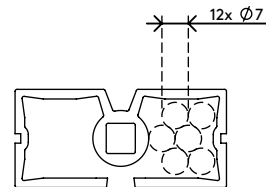

34.373

Addit guide-câbles assis-debout 373

Le guide-câbles à anneaux assis-debout Addit ordonne vos câbles et les guide de votre ordinateur de bureau au sol. Grâce au design rectangulaire ingénieux, le guide-câbles ne s'entortille pas, mais suit un trajet contrôlé jusqu'au sol, où un socle d'appui au sol lesté lui permet de rester droit et stable. Cela en fait une solution idéale pour les stations de travail assis-debout jusqu'à 127 cm de haut. Le guide-câbles à anneaux assis-debout Addit permet de créer une atmosphère épurée et un environnement de travail sain : une solution soignée dans tous les sens du terme.

- Range et rassemble les câbles sous un bureau
- Longueur : 1340 mm
- Pour bureaux assis-debout jusqu'à 1270 mm
- Réglage facile en ajoutant/retirant des éléments
- Socle d'appui au sol lesté pour plus de stabilité
- Pour 12 câbles de diamètre max. de 7 mm
- Disponible en 3 couleurs : argent, blanc ou noir
- Combinable avec set de fixation magnétique 34.383 pour bureaux à traverses/pieds en métal

addit

Addit guide-câbles assis-debout 373

2020/05/28

34.373

 370 x 290 x 62 mm

 1 pcs

 noir

 0,845 kg