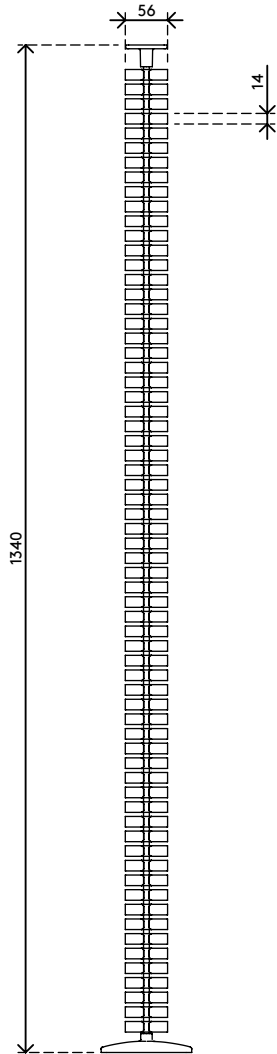

34.373

Addit guide-câbles assis-debout 373

Le guide-câbles à anneaux assis-debout Addit ordonne vos câbles et les guide de votre ordinateur de bureau au sol. Grâce au design rectangulaire ingénieux, le guide-câbles ne s'entortille pas, mais suit un trajet contrôlé jusqu'au sol, où un socle d'appui au sol lesté lui permet de rester droit et stable. Cela en fait une solution idéale pour les stations de travail assis-debout jusqu'à 127 cm de haut. Le guide-câbles à anneaux assis-debout Addit permet de créer une atmosphère épurée et un environnement de travail sain : une solution soignée dans tous les sens du terme.

- Range et rassemble les câbles sous un bureau
- Longueur : 1340 mm
- Pour bureaux assis-debout jusqu'à 1270 mm
- Réglage facile en ajoutant/retirant des éléments
- Socle d'appui au sol lesté pour plus de stabilité
- Pour 12 câbles de diamètre max. de 7 mm
- Disponible en 3 couleurs : argent, blanc ou noir
- Combinable avec set de fixation magnétique 34.383 pour bureaux à traverses/pieds en métal

addit

Addit guide-câbles assis-debout 373

2020/05/28

34.373

 370 x 290 x 62 mm

 1 pcs

 noir

 0,845 kg