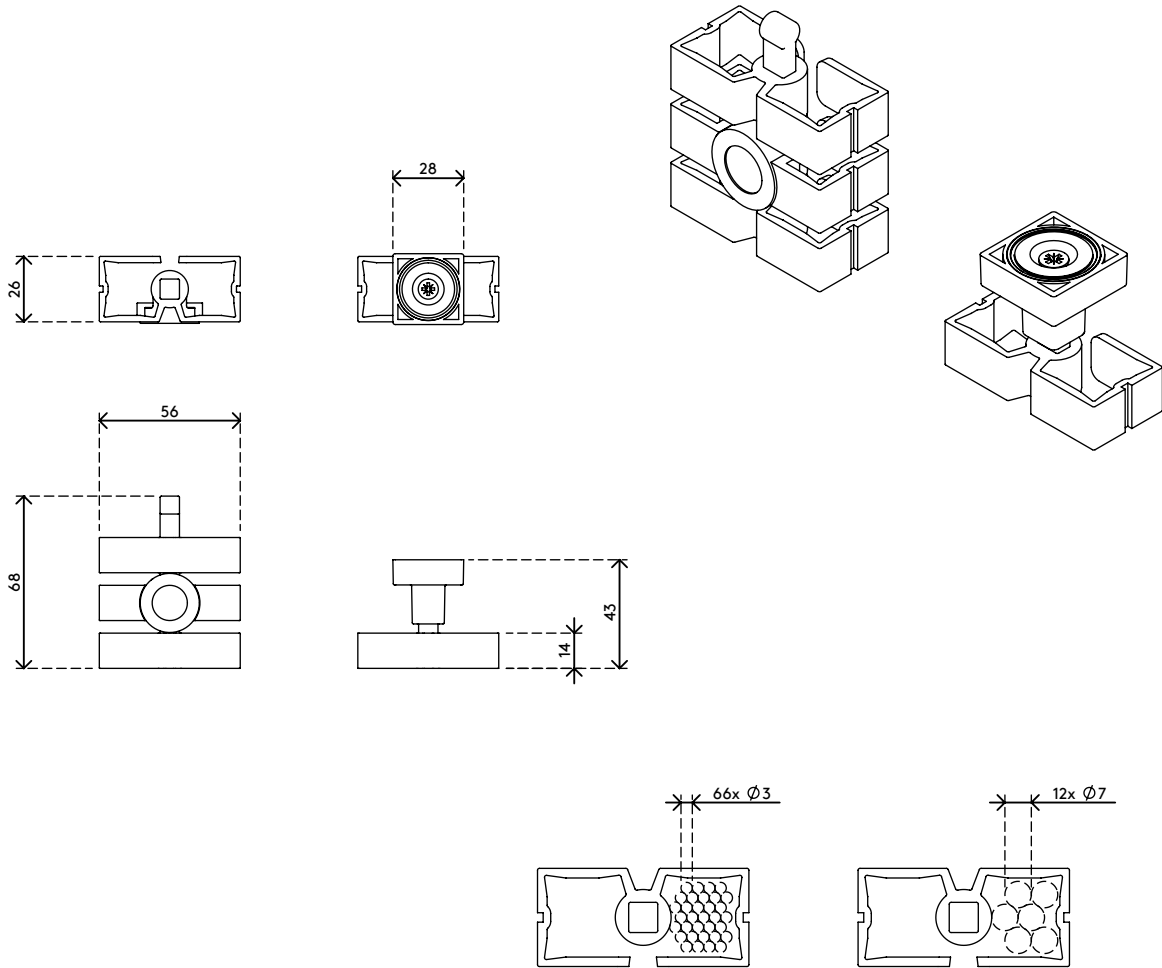

## Addit Kabelwurm Sitz-Steh - magnetischer Montagesatz 380

Mit dem magnetischen Montageset wird der Addit Kabelwurm Sitz-Steh ohne zeitraubendes Verschrauben installiert. Dank Magnet einfach nur an eine Metallstütze unter dem Schreibtisch klicken. Für Schreibtische mit Metallbeinen oder Metall-Traversen wird das Montageset mit einem magnetischen Mittelelement geliefert, das am Kabelwurm für Sitz-Stehtische befestigt wird, um die Kabel ordentlich über ein Metallbein/eine Metall-Traverse zum Fußboden zu führen.

Achtung: Addit Kabelwurm Sitz-Steh 370 nicht enthalten

- Montageset für Addit Kabelwurm Sitz-Steh
- Magnetische Montage mit Top- und Mittelelementen
- Optimierte Kabelführung
- Zur Verwendung an Schreibtischen, bei denen die Montage mit Schrauben nicht möglich ist

## Addit Kabelwurm Sitz-Steh - magnetischer Montagesatz 380

2020/05/28

# 34.380

 182 x 125 x 30 mm

 1 pcs

 weiß

 0,090 kg

 805410343804