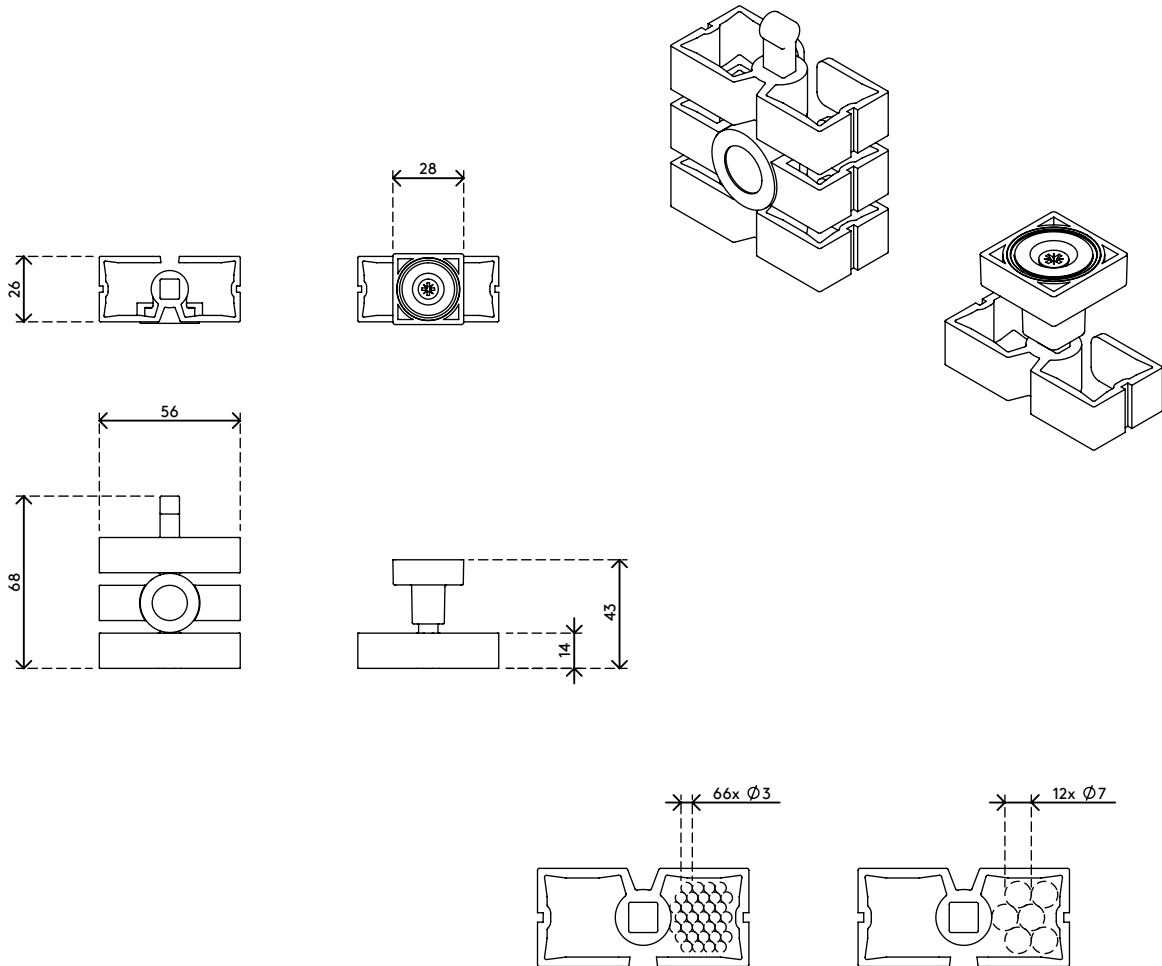

34.383

Addit guide-câbles assis-debout - set magnétique 383

Le set de fixation magnétique permet d'installer le Addit guide-câbles assis-debout sans perdre de temps avec des vis. Il s'attache simplement à un support en métal sous l'ordinateur de bureau. Pour les bureaux avec des pieds ou des traverses en métal, le set de fixation est livré avec un élément intermédiaire qui peut être ajouté au guide-câbles à anneaux assis-debout pour le guider proprement le long d'une traverse/d'un pied en métal.

Attention: Addit guide-câbles assis-debout 373 non inclus

- Kit de montage Addit guide-câbles assis-debout
- Fixation magnétique via des éléments supérieurs et intermédiaires
- Améliore le guidage du guide-câbles
- Pour une utilisation sur des bureaux où une installation avec des vis n'est pas possible

Addit guide-câbles assis-debout - set magnétique 383

2020/05/28

34.383

 182 x 125 x 30 mm

 1 pcs

 noir

 0,090 kg

 805410343835