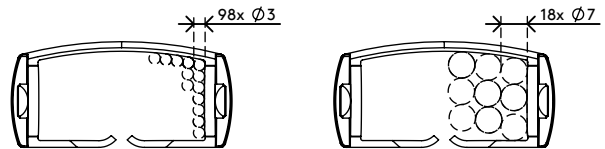

addit

Addit Kabelführung 82 cm - Schreibtisch 450

2020/11/25

34.450

210 x 200 x 60 mm

1 pcs

weiß

0,60 kg

805410344504