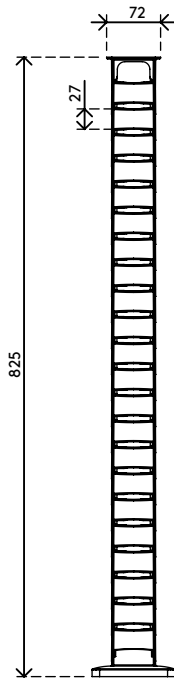

## Addit Kabelführung 82 cm - Schreibtisch 450

Die Addit Kabelführung besteht aus 100% recyceltem PP und führt eine neue Reihe nachhaltiger Produkte an. Mit dieser Kabelführung können Kabel bei Schreibtischen bis zu einer Höhe von 82 cm einfach verstaubt werden. Die beschwerte Bodenplatte sorgt für zusätzliche Stabilität und gewährleistet, dass die Führung gerade bleibt.

Suchen Sie nach einer perfekt abgestimmten Lösung für Ihre Einrichtung? Wir können die Farbe und Länge genau auf Ihre Bedürfnisse abstimmen.

- Räumt Kabel unter dem Schreibtisch weg
- Einfache Anpassung durch Hinzufügen/Entfernen von Elementen
- Geeignet für Schreibtischhöhen bis zu 820 mm
- 100% recyceltes PP (Polypropylen)
- Geeignet für 18 x 7 mm Kabel
- Beschwerte Bodenplatte
- Länge: 825 mm
- Hergestellt in den Niederlanden: Niederländisches Design und Qualität
- Inklusive Aufkleber und Schrauben zur Befestigung der Kabelführung am Schreibtisch
- Zugelassen für das Dataflex-Rücknahmeprogramm

## Addit Kabelführung 82 cm - Schreibtisch 450

2020/11/25