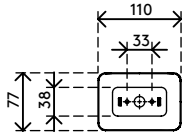

addit

Addit Kabelführung 82 cm - Schreibtisch 450

2020/11/25

34.450

210 x 200 x 60 mm

1 pcs

weiß

0,60 kg

805410344504