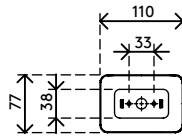

34.450

Addit vertebra passacavi 82 cm – scrivania 450

La vertebra per cavi Addit è realizzata in PP riciclato al 100% e introduce una nuova gamma di prodotti sostenibili. Con questa vertebra passacavi, i cablaggi possono essere facilmente gestiti su scrivanie alte fino a 82 cm. La piastra zavorrata alla base fornisce ulteriore stabilità e garantisce che la vertebra rimanga dritta.

Cercate una soluzione perfettamente coordinata per i vostri interni? Possiamo adattare esattamente il colore e la lunghezza alle vostre esigenze.

- Riordina i cavi sotto la scrivania
- Facile regolazione mediante l'aggiunta o la rimozione di elementi
- Adatto per altezze della scrivania fino a 820 mm
- PP (polipropilene) riciclato al 100 %
- Adatto per 18 cavi da 7 mm
- Base zavorrata
- Lunghezza: 825 mm
- Prodotto nei Paesi Bassi: Design e qualità olandese
- Include adesivo e viti per il fissaggio della vertebra passacavi alla scrivania
- Approvato per il programma di ritiro Dataflex