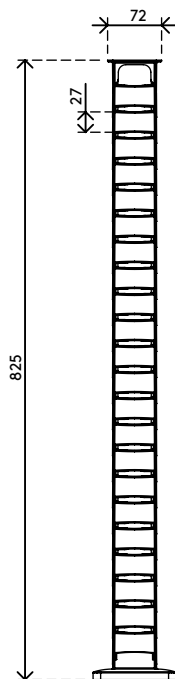

34.450

Addit vertebra passacavi 82 cm – scrivania 450

La vertebra per cavi Addit è realizzata in PP riciclato al 100% e introduce una nuova gamma di prodotti sostenibili. Con questa vertebra passacavi, i cablaggi possono essere facilmente gestiti su scrivanie alte fino a 82 cm. La piastra zavorrata alla base fornisce ulteriore stabilità e garantisce che la vertebra rimanga dritta.

Cercate una soluzione perfettamente coordinata per i vostri interni? Possiamo adattare esattamente il colore e la lunghezza alle vostre esigenze.

- Riordina i cavi sotto la scrivania
- Facile regolazione mediante l'aggiunta o la rimozione di elementi
- Adatto per altezze della scrivania fino a 820 mm
- PP (polipropilene) riciclato al 100 %
- Adatto per 18 cavi da 7 mm
- Base zavorrata
- Lunghezza: 825 mm
- Prodotto nei Paesi Bassi: Design e qualità olandese
- Include adesivo e viti per il fissaggio della vertebra passacavi alla scrivania
- Approvato per il programma di ritiro Dataflex