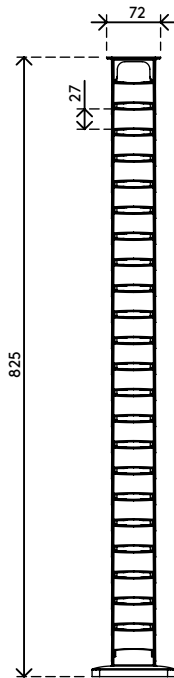

## Addit kabelgeleider 82 cm – bureau 450

De Addit kabelgeleider is geschikt voor bureaus tot 82 cm hoog en is de perfecte manier om kabels op te ruimen. De verzwaarde vloerplaat zorgt voor extra stabiliteit en zodat de geleider recht blijft. Gemaakt van 100% gerecycled PP.

Op zoek naar een perfecte match met uw interieur? Wij kunnen de kleur en de lengte aanpassen aan uw exacte wensen.

- Voor het opruimen en bundelen van kabels onder het bureau
- Makkelijk aan te passen door items toe te voegen/te verwijderen
- Geschikt voor bureauhoogte tot 820 mm
- 100% gerecycled PP (Polypropyleen)
- Geschikt voor 18 x 7 mm kabels
- Verzwaarde vloerplaat voor stabiliteit
- Lengte: 825 mm
- Geproduceerd in Nederland: Nederlands ontwerp, Nederlandse kwaliteit
- Inclusief stickers en schroeven om de kabelgeleider aan het bureau te bevestigen.
- Komt in aanmerking voor het Dataflex retourneringsprogramma