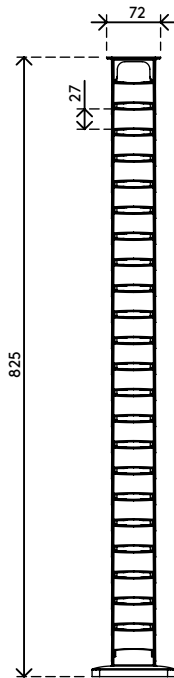

34.452

Addit Kabelführung 82 cm - Schreibtisch 452

Die Addit Kabelführung besteht aus 100% recyceltem PP und führt eine neue Reihe nachhaltiger Produkte an. Mit dieser Kabelführung können Kabel bei Schreibtischen bis zu einer Höhe von 82 cm einfach verstaubt werden. Die beschwerte Bodenplatte sorgt für zusätzliche Stabilität und gewährleistet, dass die Führung gerade bleibt.

Suchen Sie nach einer perfekt abgestimmten Lösung für Ihre Einrichtung? Wir können die Farbe und Länge genau auf Ihre Bedürfnisse abstimmen.

- Räumt Kabel unter dem Schreibtisch weg
- Einfache Anpassung durch Hinzufügen/Entfernen von Elementen
- Geeignet für Schreibtischhöhen bis zu 820 mm
- 100% recyceltes PP (Polypropylen)
- Geeignet für 18 x 7 mm Kabel
- Beschwerte Bodenplatte
- Länge: 825 mm
- Hergestellt in den Niederlanden: Niederländisches Design und Qualität
- Inklusive Aufkleber und Schrauben zur Befestigung der Kabelführung am Schreibtisch
- Zugelassen für das Dataflex-Rücknahmeprogramm

addit

Addit Kabelführung 82 cm - Schreibtisch 452

2020/11/25

34.452

 210 x 200 x 60 mm

 1 pcs

 grau

 0,60 kg