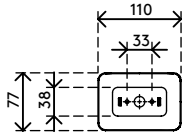

addit

Addit Kabelführung 82 cm - Schreibtisch 452

2020/11/25

34.452

210 x 200 x 60 mm

1 pcs

grau

0,60 kg

805410344528