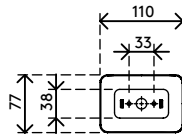

34.452

Addit vertebra passacavi 82 cm – scrivania 452

La vertebra per cavi Addit è realizzata in PP riciclato al 100% e introduce una nuova gamma di prodotti sostenibili. Con questa vertebra passacavi, i cablaggi possono essere facilmente gestiti su scrivanie alte fino a 82 cm. La piastra zavorrata alla base fornisce ulteriore stabilità e garantisce che la vertebra rimanga dritta.

Cercate una soluzione perfettamente coordinata per i vostri interni? Possiamo adattare esattamente il colore e la lunghezza alle vostre esigenze.

- Riordina i cavi sotto la scrivania
- Facile regolazione mediante l'aggiunta o la rimozione di elementi
- Adatto per altezze della scrivania fino a 820 mm
- PP (polipropilene) riciclato al 100 %
- Adatto per 18 cavi da 7 mm
- Base zavorrata
- Lunghezza: 825 mm
- Prodotto nei Paesi Bassi: Design e qualità olandese
- Include adesivo e viti per il fissaggio della vertebra passacavi alla scrivania
- Approvato per il programma di ritiro Dataflex