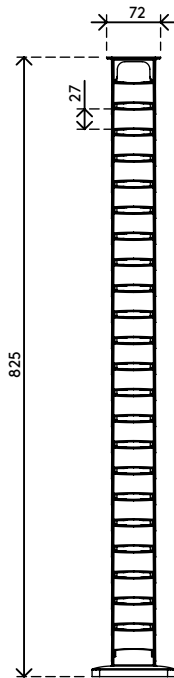

34.452

Addit vertebra passacavi 82 cm – scrivania 452

La vertebra per cavi Addit è realizzata in PP riciclato al 100% e introduce una nuova gamma di prodotti sostenibili. Con questa vertebra passacavi, i cablaggi possono essere facilmente gestiti su scrivanie alte fino a 82 cm. La piastra zavorrata alla base fornisce ulteriore stabilità e garantisce che la vertebra rimanga dritta.

Cercate una soluzione perfettamente coordinata per i vostri interni? Possiamo adattare esattamente il colore e la lunghezza alle vostre esigenze.

- Riordina i cavi sotto la scrivania
- Facile regolazione mediante l'aggiunta o la rimozione di elementi
- Adatto per altezze della scrivania fino a 820 mm
- PP (polipropilene) riciclato al 100 %
- Adatto per 18 cavi da 7 mm
- Base zavorrata
- Lunghezza: 825 mm
- Prodotto nei Paesi Bassi: Design e qualità olandese
- Include adesivo e viti per il fissaggio della vertebra passacavi alla scrivania
- Approvato per il programma di ritiro Dataflex