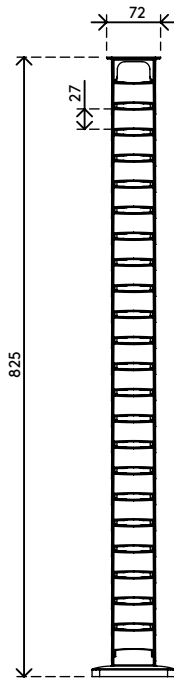

34.453

Addit vertebra passacavi 82 cm – scrivania 453

La vertebra per cavi Addit è realizzata in PP riciclato al 100% e introduce una nuova gamma di prodotti sostenibili. Con questa vertebra passacavi, i cablaggi possono essere facilmente gestiti su scrivanie alte fino a 82 cm. La piastra zavorrata alla base fornisce ulteriore stabilità e garantisce che la vertebra rimanga dritta.

Cercate una soluzione perfettamente coordinata per i vostri interni? Possiamo adattare esattamente il colore e la lunghezza alle vostre esigenze.

- Riordina i cavi sotto la scrivania
- Facile regolazione mediante l'aggiunta o la rimozione di elementi
- Adatto per altezze della scrivania fino a 820 mm
- PP (polipropilene) riciclato al 100 %
- Adatto per 18 cavi da 7 mm
- Base zavorrata
- Lunghezza: 825 mm
- Prodotto nei Paesi Bassi: Design e qualità olandese
- Include adesivo e viti per il fissaggio della vertebra passacavi alla scrivania
- Approvato per il programma di ritiro Dataflex

Addit vertebra passacavi 82 cm – scrivania 453

2020/11/25

34.453

 210 x 200 x 60 mm

 1 pcs

 nero

 0,60 kg

 805410344535