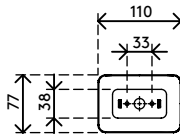

34.453

Addit vertebra passacavi 82 cm – scrivania 453

La vertebra per cavi Addit è realizzata in PP riciclato al 100% e introduce una nuova gamma di prodotti sostenibili. Con questa vertebra passacavi, i cablaggi possono essere facilmente gestiti su scrivanie alte fino a 82 cm. La piastra zavorrata alla base fornisce ulteriore stabilità e garantisce che la vertebra rimanga dritta.

Cercate una soluzione perfettamente coordinata per i vostri interni? Possiamo adattare esattamente il colore e la lunghezza alle vostre esigenze.

- Riordina i cavi sotto la scrivania
- Facile regolazione mediante l'aggiunta o la rimozione di elementi
- Adatto per altezze della scrivania fino a 820 mm
- PP (polipropilene) riciclato al 100 %
- Adatto per 18 cavi da 7 mm
- Base zavorrata
- Lunghezza: 825 mm
- Prodotto nei Paesi Bassi: Design e qualità olandese
- Include adesivo e viti per il fissaggio della vertebra passacavi alla scrivania
- Approvato per il programma di ritiro Dataflex