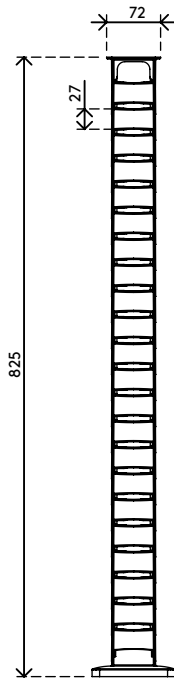

34.453

Addit kabelgeleider 82 cm – bureau 453

De Addit kabelgeleider is geschikt voor bureaus tot 82 cm hoog en is de perfecte manier om kabels op te ruimen. De verzwaarde vloerplaat zorgt voor extra stabiliteit en zodat de geleider recht blijft. Gemaakt van 100% gerecycled PP.

Op zoek naar een perfecte match met uw interieur? Wij kunnen de kleur en de lengte aanpassen aan uw exacte wensen.

- Voor het opruimen en bundelen van kabels onder het bureau
- Makkelijk aan te passen door items toe te voegen/te verwijderen
- Geschikt voor bureauhoogte tot 820 mm
- 100% gerecycled PP (Polypropyleen)
- Geschikt voor 18 x 7 mm kabels
- Verzwaarde vloerplaat voor stabiliteit
- Lengte: 825 mm
- Geproduceerd in Nederland: Nederlands ontwerp, Nederlandse kwaliteit
- Inclusief stickers en schroeven om de kabelgeleider aan het bureau te bevestigen.
- Komt in aanmerking voor het Dataflex retourneringsprogramma

Addit kabelgeleider 82 cm – bureau 453

2020/11/25

34.453

 210 x 200 x 60 mm

 1 pcs

 zwart

 0,60 kg

 805410344535