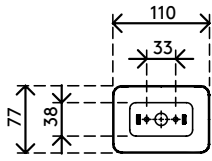

addit

Addit Kabelführung 82 cm - Schreibtisch 459

2023/03/27

34.459/1606010

210 x 200 x 60 mm

1 pcs

Grün (RAL1606010)

0,60 kg