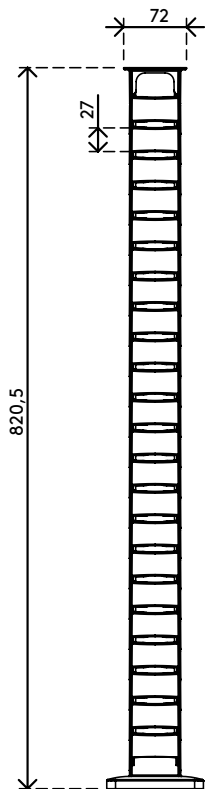

34.459/1606010

## Addit Kabelführung 82 cm - Schreibtisch 459

Die Addit Kabelführung besteht aus 100% recyceltem PP und führt eine neue Reihe nachhaltiger Produkte an. Mit dieser Kabelführung können Kabel bei Schreibtischen bis zu einer Höhe von 82 cm einfach verstaut werden. Die beschwerte Bodenplatte sorgt für zusätzliche Stabilität und gewährleistet, dass die Führung gerade bleibt. Suchen Sie nach einer perfekt abgestimmten Lösung für Ihre Einrichtung? Wir können die Farbe und Länge genau auf Ihre Bedürfnisse abstimmen.

- Räumt Kabel unter dem Schreibtisch weg
- Einfache Anpassung durch Hinzufügen/Entfernen von Elementen
- Geeignet für Schreibtischhöhen bis zu 820 mm
- 100% recyceltes PP (Polypropylen)
- Geeignet für 18 x 7 mm Kabel
- Beschwerte Bodenplatte
- Länge: 825 mm
- Hergestellt in den Niederlanden: Niederländisches Design und Qualität
- Inklusive Aufkleber und Schrauben zur Befestigung der Kabelführung am Schreibtisch
- Zugelassen für das Dataflex-Rücknahmeprogramm

# addit

Addit Kabelführung 82 cm - Schreibtisch 459

2023/03/27