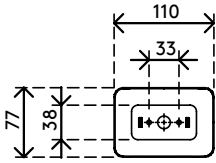

addit

Addit kabelgeleider 82 cm –bureau 459

2023/03/27

34.459/1606010

210 x 200 x 60 mm

1 pcs

groen (RAL1606010)

0,60 kg