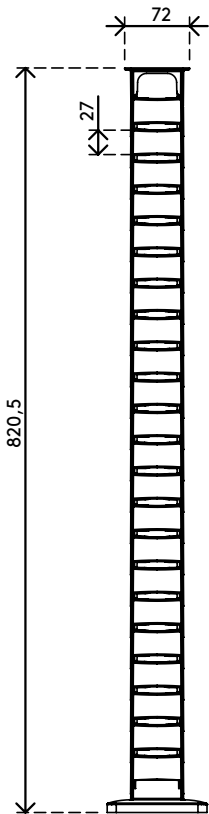

addit

Addit kabelgeleider 82 cm –bureau 459

2023/03/27

34.459/1606010

210 x 200 x 60 mm

1 pcs

groen (RAL1606010)

0,60 kg