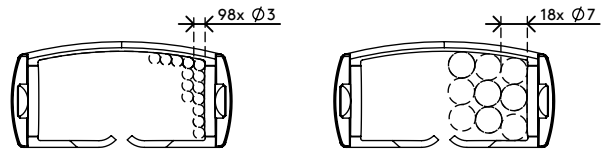

34.460

Addit vertebra passacavi sit-stand 130 cm set – scrivania 460

Questa guida passacavi Addit mette ordine ai vostri cavi dalla scrivania al pavimento. La maggior lunghezza la rende la soluzione ideale per postazioni di lavoro sit-stand e può essere facilmente regolata aggiungendo o togliendo elementi. Il attacco magnetico assicura che la vertebra rimanga in posizione, mentre la piastra di base zavorrata offre una stabilità ancora maggiore. Realizzato al 100% in PP riciclato.

Cercate una soluzione perfettamente coordinata per i vostri interni? Possiamo adattare esattamente il colore e la lunghezza alle vostre esigenze.

- Riordina i cavi sotto la scrivania
- Facile aggiunta/rimozione degli elementi per la personalizzazione
- Ideale per sedersi/starsene in piedi
- Adatto per altezze della scrivania fino a 1300 mm
- PP (polipropilene) riciclato al 100 %.
- Adatto per 18 cavi da 7 mm
- La piastra di base zavorrata fornisce stabilità
- lunghezza: 1340 mm
- Prodotto nei Paesi Bassi: Design e qualità olandese
- Include un attacco magnetico (34.480) più adesivo/viti per il fissaggio dell vertebra alla scrivania
- Approvato per il programma di ritiro Dataflex