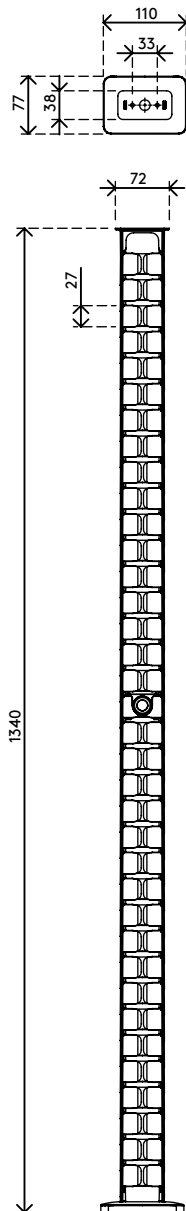

34.460

Addit vertebra passacavi sit-stand 130 cm set – scrivania 460

Questa guida passacavi Addit mette ordine ai vostri cavi dalla scrivania al pavimento. La maggior lunghezza la rende la soluzione ideale per postazioni di lavoro sit-stand e può essere facilmente regolata aggiungendo o togliendo elementi. Il attacco magnetico assicura che la vertebra rimanga in posizione, mentre la piastra di base zavorrata offre una stabilità ancora maggiore. Realizzato al 100% in PP riciclato.

Cercate una soluzione perfettamente coordinata per i vostri interni? Possiamo adattare esattamente il colore e la lunghezza alle vostre esigenze.

- Riordina i cavi sotto la scrivania
- Facile aggiunta/rimozione degli elementi per la personalizzazione
- Ideale per sedersi/starsene in piedi
- Adatto per altezze della scrivania fino a 1300 mm
- PP (polipropilene) riciclato al 100 %.
- Adatto per 18 cavi da 7 mm
- La piastra di base zavorrata fornisce stabilità
- lunghezza: 1340 mm
- Prodotto nei Paesi Bassi: Design e qualità olandese
- Include un attacco magnetico (34.480) più adesivo/viti per il fissaggio dell vertebra alla scrivania
- Approvato per il programma di ritiro Dataflex

Addit vertebra passacavi sit-stand 130 cm set – scrivania 460

2020/11/25

34.460

 245 x 245 x 60 mm

 1 pcs

 bianco

 0,80 kg

 805410344603