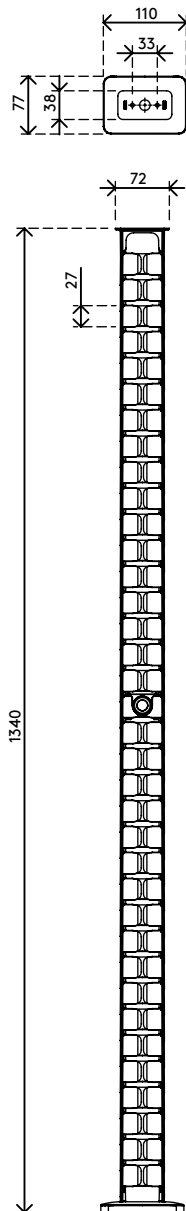

34.460

Addit kabelgeleider zit-sta 130 cm set – bureau 460

Met de Addit kabelgeleider voor zit-sta-bureaus bergt u kabels netjes op en worden ze van uw bureau naar de vloer geleid. De extra lengte maakt het de ideale oplossing voor zit-sta-werkplekken, en het is eenvoudig aan te passen door het toevoegen/verwijderen van componenten. De magneetbevestiging zorgt ervoor dat de kabelgeleider op zijn plaats blijft, terwijl de verzwaarde vloerplaat voor nog meer stabiliteit zorgt. Gemaakt van 100% gerecycled PP.

Op zoek naar een perfecte match met uw interieur? Wij kunnen de kleur en de lengte aanpassen aan uw exacte wensen.

- Voor het opruimen en bundelen van kabels onder het bureau
- Makkelijk aan te passen door items toe te voegen/te verwijderen
- Geschikt voor zit-sta-bureaus tot 1300 mm hoog
- 100% gerecycled PP (Polypropyleen)
- Geschikt voor 18 x 7 mm kabels
- Verzwaarde vloerplaat voor stabiliteit
- Lengte: 1340 mm
- Geproduceerd in Nederland: Nederlands ontwerp, Nederlandse kwaliteit
- Inclusief magneethouder (34.480) plus stickers/schroeven om de kabelgeleider aan het bureau te bevestigen
- Komt in aanmerking voor het Dataflex retourneringsprogramma

Addit kabelgeleider zit-sta 130 cm set – bureau 460

2020/11/25

34.460

 245 x 245 x 60 mm

 1 pcs

 wit

 0,80 kg

 805410344603