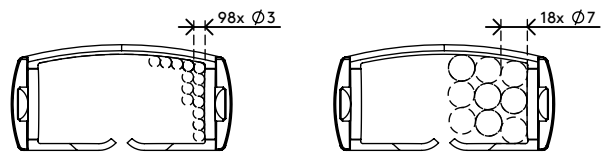

34.460

Addit kabelgeleider zit-sta 130 cm set – bureau 460

Met de Addit kabelgeleider voor zit-sta-bureaus bergt u kabels netjes op en worden ze van uw bureau naar de vloer geleid. De extra lengte maakt het de ideale oplossing voor zit-sta-werkplekken, en het is eenvoudig aan te passen door het toevoegen/verwijderen van componenten. De magneetbevestiging zorgt ervoor dat de kabelgeleider op zijn plaats blijft, terwijl de verzwaarde vloerplaat voor nog meer stabiliteit zorgt. Gemaakt van 100% gerecycled PP.

Op zoek naar een perfecte match met uw interieur? Wij kunnen de kleur en de lengte aanpassen aan uw exacte wensen.

- Voor het opruimen en bundelen van kabels onder het bureau
- Makkelijk aan te passen door items toe te voegen/te verwijderen
- Geschikt voor zit-sta-bureaus tot 1300 mm hoog
- 100% gerecycled PP (Polypropyleen)
- Geschikt voor 18 x 7 mm kabels
- Verzwaarde vloerplaat voor stabiliteit
- Lengte: 1340 mm
- Geproduceerd in Nederland: Nederlands ontwerp, Nederlandse kwaliteit
- Inclusief magneethouder (34.480) plus stickers/schroeven om de kabelgeleider aan het bureau te bevestigen
- Komt in aanmerking voor het Dataflex retourneringsprogramma