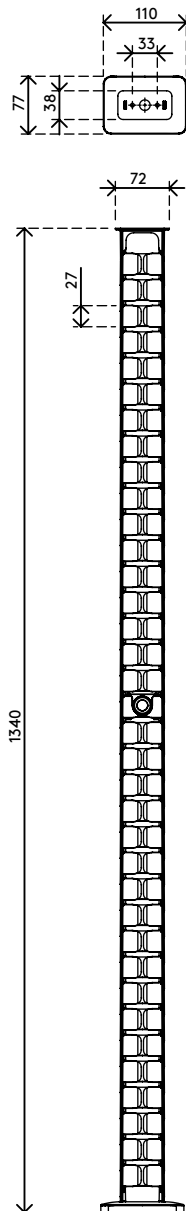

34.462

Addit Kabelführung Sitz-Steh 130 cm Set – Schreibtisch 462

Diese Addit Kabelführung bündelt und führt Ihre Kabel vom Schreibtisch bis zum Boden. Die zusätzliche Länge macht sie zur idealen Lösung für Sitz-Steh-Arbeitsplätze und sie lässt sich durch Hinzufügen/Entfernen von Komponenten leicht anpassen. Die Magnetbefestigung sorgt dafür, dass die Kabelführung an Ort und Stelle bleibt, während die beschwerte Bodenplatte für noch größere Stabilität sorgt. Hergestellt aus 100% recyceltem PP.

Suchen Sie nach einer perfekt abgestimmten Lösung für Ihre Einrichtung? Wir können die Farbe und Länge genau auf Ihre Bedürfnisse abstimmen.

- Versteckt Kabel unter dem Schreibtisch
- Einfaches Hinzufügen/Entfernen von Komponenten zur Anpassung
- Ideal für Sitz-Steh-Schreibtische
- Geeignet für Schreibtischhöhen bis zu 1300 mm
- 100% recyceltes PP (Polypropylen)
- Geeignet für 18 x 7 mm Kabel
- Beschwerte Bodenplatte gibt Stabilität
- Länge: 1340 mm
- Hergestellt in den Niederlanden: Niederländisches Design und Qualität
- Inklusive Magnetbefestigung (34.482) plus Aufkleber/Schrauben zur Befestigung der Kabelführung am Schreibtisch
- Zugelassen für das Dataflex-Rücknahmeprogramm

addit

Addit Kabelführung Sitz-Steh 130 cm Set – Schreibtisch 462

2020/11/25

34.462

 245 x 245 x 60 mm

 1 pcs

 silber

 0,80 kg