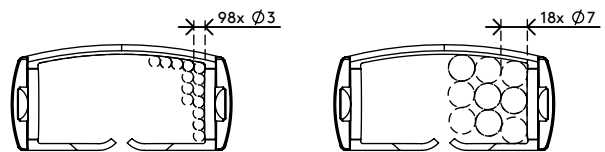

34.462

Addit Kabelführung Sitz-Steh 130 cm Set – Schreibtisch 462

Diese Addit Kabelführung bündelt und führt Ihre Kabel vom Schreibtisch bis zum Boden. Die zusätzliche Länge macht sie zur idealen Lösung für Sitz-Steh-Arbeitsplätze und sie lässt sich durch Hinzufügen/Entfernen von Komponenten leicht anpassen. Die Magnetbefestigung sorgt dafür, dass die Kabelführung an Ort und Stelle bleibt, während die beschwerte Bodenplatte für noch größere Stabilität sorgt. Hergestellt aus 100% recyceltem PP.

Suchen Sie nach einer perfekt abgestimmten Lösung für Ihre Einrichtung? Wir können die Farbe und Länge genau auf Ihre Bedürfnisse abstimmen.

- Versteckt Kabel unter dem Schreibtisch
- Einfaches Hinzufügen/Entfernen von Komponenten zur Anpassung
- Ideal für Sitz-Steh-Schreibtische
- Geeignet für Schreibtischhöhen bis zu 1300 mm
- 100% recyceltes PP (Polypropylen)
- Geeignet für 18 x 7 mm Kabel
- Beschwerte Bodenplatte gibt Stabilität
- Länge: 1340 mm
- Hergestellt in den Niederlanden: Niederländisches Design und Qualität
- Inklusive Magnetbefestigung (34.482) plus Aufkleber/Schrauben zur Befestigung der Kabelführung am Schreibtisch
- Zugelassen für das Dataflex-Rücknahmeprogramm

addit

Addit Kabelführung Sitz-Steh 130 cm Set – Schreibtisch 462

2020/11/25

34.462

 245 x 245 x 60 mm

 1 pcs

 silber

 0,80 kg